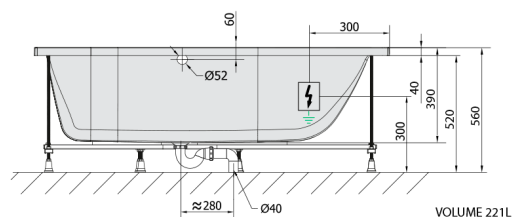

### Rozměry

Délka: 1700 mm  
 Šířka: 750 mm  
 Výška: 390 mm  
 Objem: 221 l

### Technický list

Electric cable 3x2,5mm<sup>2</sup>  
 Length 2m from the wall  
 Elektrický kabel 3x2,5mm<sup>2</sup>  
 Délka kabelu ze zdi 2m

Electrical Characteristic:  
 Tension: 220-230V/50hz  
 Max. power consumption: 1200W  
 Electric protection: residual-current device 30mA