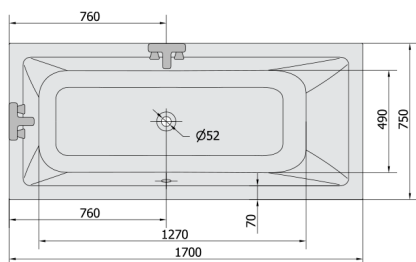

### Rozměry

Délka: 1700 mm  
 Šířka: 750 mm  
 Výška: 390 mm  
 Objem: 221 l

### Technický list

Electric cable 3x2,5mm<sup>2</sup>  
 Length 2m from the wall  
 Elektrický kabel 3x2,5mm<sup>2</sup>  
 Délka kabelu ze zdi 2m

Electrical Characteristic:  
 Tension: 220-230V/50hz  
 Max. power consumption: 1200W  
 Electric protection: residual-current device 30mA