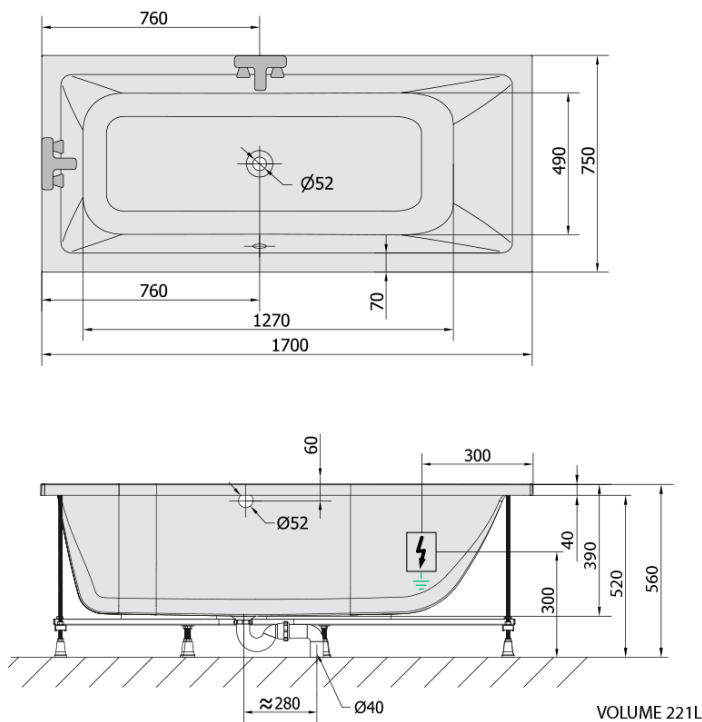

MIMOA hydromasážní vana, 170x75x39cm, Active Hydro, chrom

Objednací kód: 71709.1010

Základní informace

Značka: Polysan
Série: HYDROMASÁŽNÍ SYSTÉMY

Rozměry

Délka: 1700 mm
Šířka: 750 mm
Výška: 390 mm
Objem: 221 l

Parametry

Záruka: 2 roky
Hmotnost / ks: 40.5 kg
Balení: 1 ks
Barva: Bílá
Jiné barevné provedení: Dle vzorníku
Materiál: Akrylát
Tvar: Obdélníkové
Instalace: Vestavná (k obezdění)
Průměr odpadu: 52 mm
Masážní systém: ACTIVE HYDRO

Doporučujeme přikoupit

1 ks Zvukoizolační samolepící páska k vaně, 3m (Objednací kód: 93400)

Technický list

Electric cable 3x2,5mm²
Length 2m from the wall

Elektrický kabel 3x2,5mm²
Délka kabelu ze zdi 2m