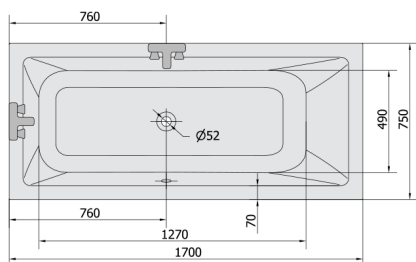

MIMOA hydromasážní vana, 170x75x39cm, Active Hydro, chrom

Objednací kód: 71709.1010

Rozměry

Délka: 1700 mm
 Šířka: 750 mm
 Výška: 390 mm
 Objem: 221 l

Parametry

Záruka: 2 roky
 Barva: Bílá
 Materiál: Akrylát

Technický list

Electric cable 3x2,5mm²
 Length 2m from the wall
 Elektrický kabel 3x2,5mm²
 Délka kabelu ze zdi 2m

Electrical Characteristic:
 Tension: 220-230V/50hz
 Max. power consumption: 1200W
 Electric protection: residual-current device 30mA