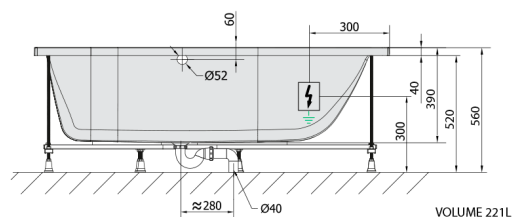

MIMOA hydromasážní vana, 170x75x39cm, Active Hydro, chrom

Objednací kód: 71709.1010

Rozměry

Délka: 1700 mm
 Šířka: 750 mm
 Výška: 390 mm
 Objem: 221 l

Parametry

Záruka: 2 roky
 Barva: Bílá
 Materiál: Akrylát

Technický list

Electric cable 3x2,5mm²
 Length 2m from the wall
 Elektrický kabel 3x2,5mm²
 Délka kabelu ze zdi 2m

Electrical Characteristic:
 Tension: 220-230V/50hz
 Max. power consumption: 1200W
 Electric protection: residual-current device 30mA