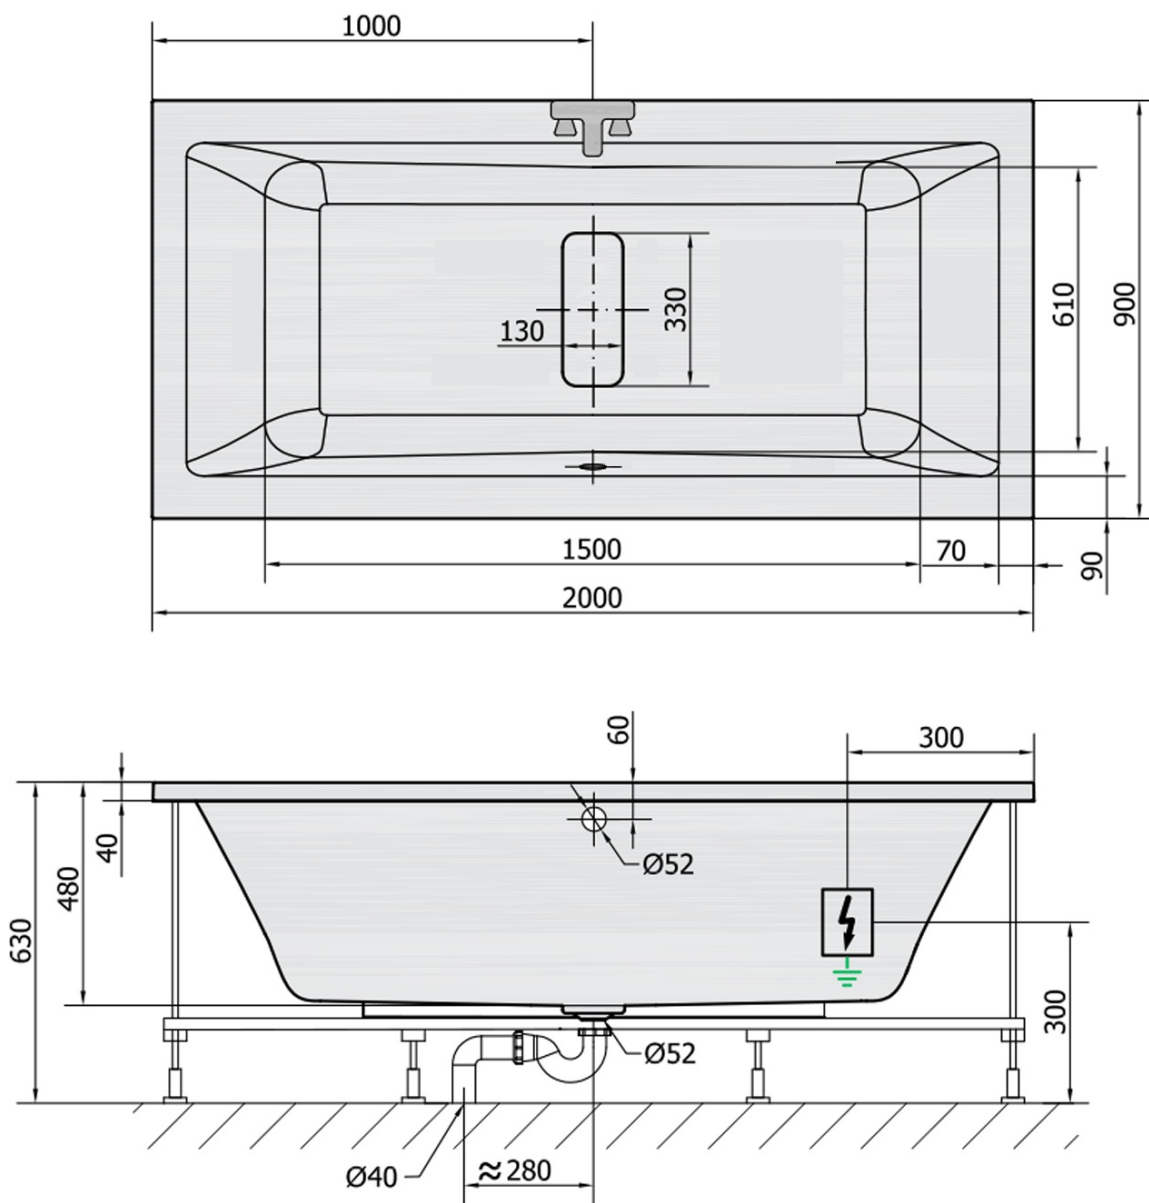

**MARLENE hydromasážní vana, 200x90x48cm,
Highline Hydro, chrom**

Objednací kód: 78731.5010

Základní informace

Značka: Polysan
Série: HYDROMASÁŽNÍ SYSTÉMY

Rozměry

Délka: 2000 mm
Šířka: 900 mm
Výška: 480 mm
Objem: 422 l

Parametry

Barva: Bílá
Materiál: Akrylát
Tvar: Obdélníkové
Instalace: Vestavná (k obezdění)
Průměr odpadu: 52 mm
Masážní systém: HIGHLINE HYDRO
Hmotnost / ks: 57.0 kg
Balení: 1 ks
Záruka: 2 roky

Doporučujeme přikoupit

1 ks Zvukoizolační samolepící páska k vaně, 3m (Objednací kód: 93400)

Technický list

VOLUME 422L