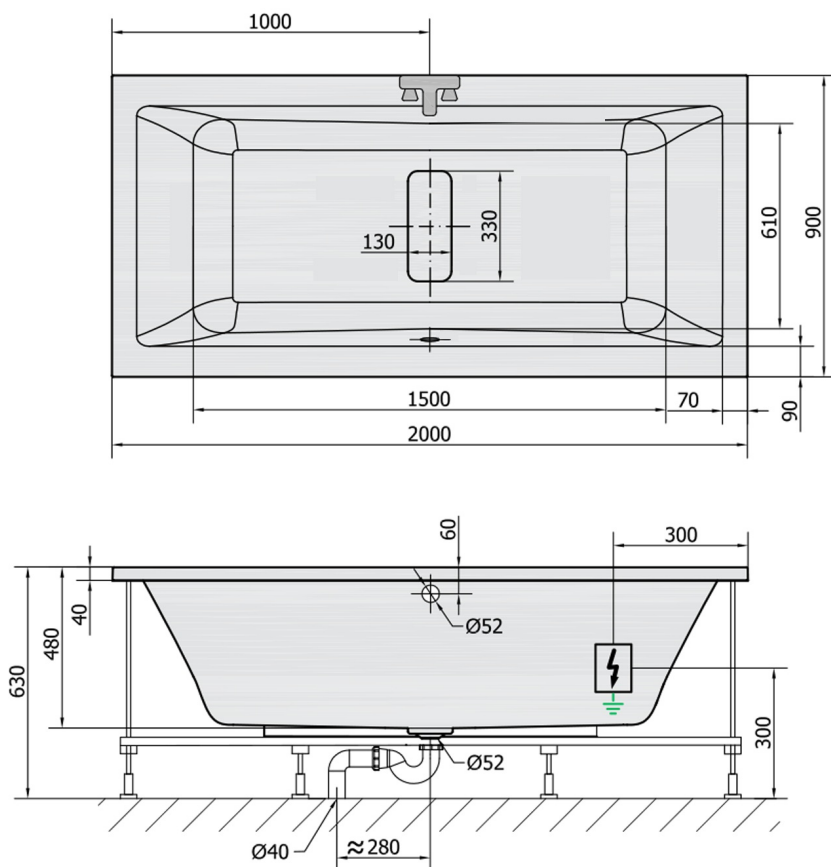

## MARLENE hydromasážní vana, 200x90x48cm, Highline Hydro, chrom

Objednací kód: 78731.5010

### Rozměry

Délka: 2000 mm  
 Šířka: 900 mm  
 Výška: 480 mm  
 Objem: 422 l

### Technický list

VOLUME 422L