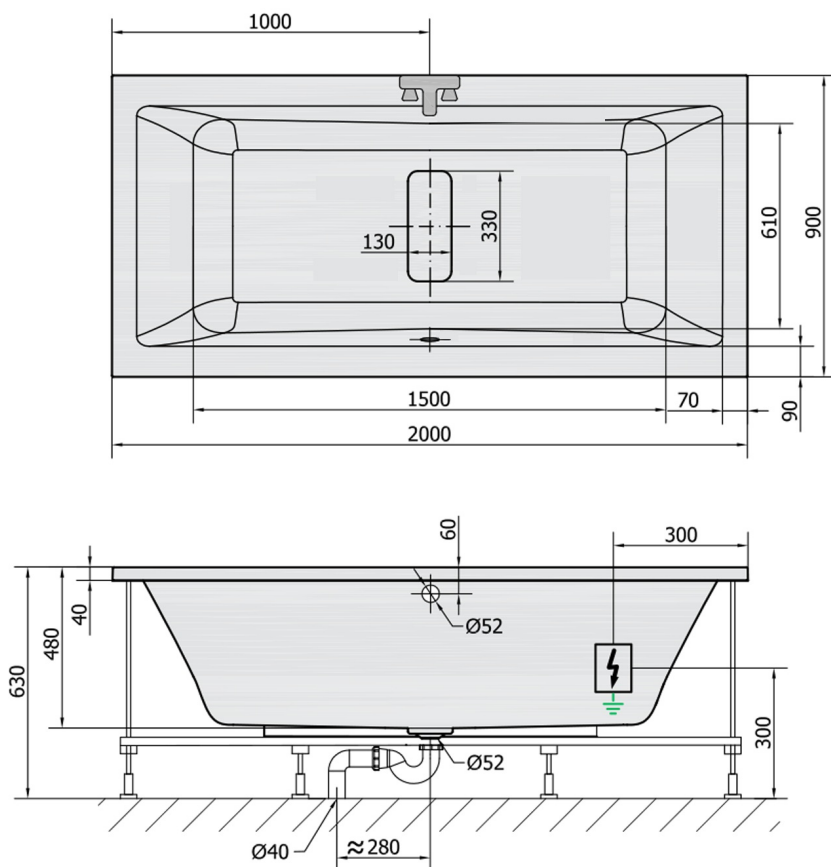

## MARLENE hydromasážní vana, 200x90x48cm, Attraction Hydro-Air, chrom

Objednací kód: 78731.4010

### Rozměry

Délka: 2000 mm  
 Šířka: 900 mm  
 Výška: 480 mm  
 Objem: 422 l

### Technický list

VOLUME 422L