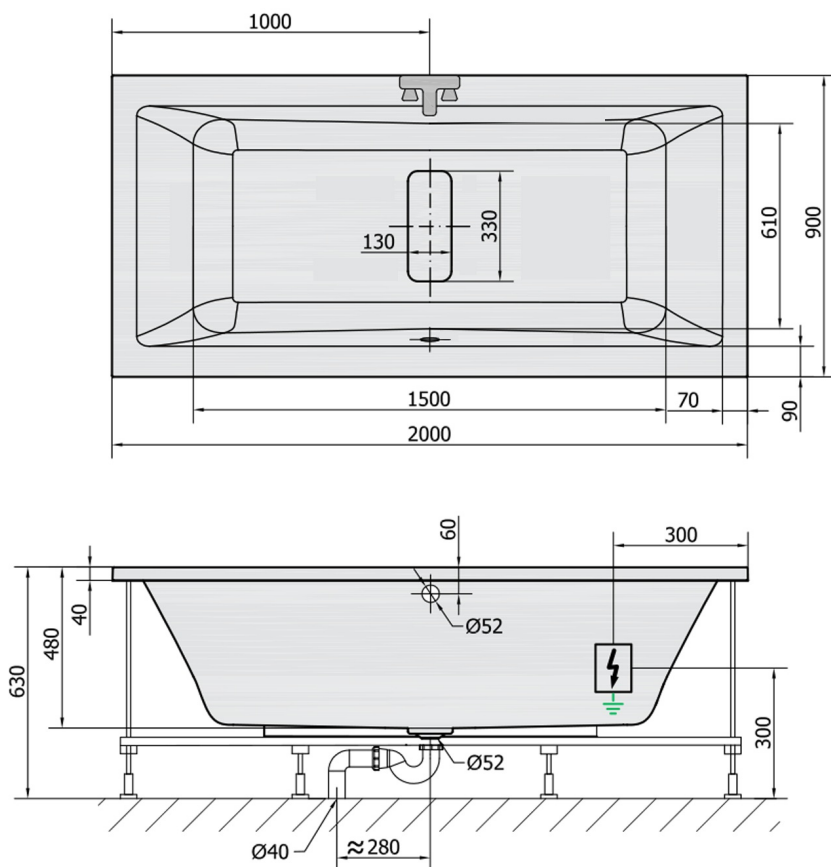

MARLENE hydromasážní vana, 200x90x48cm, Attraction Hydro, chrom

Objednací kód: 78731.3010

Rozměry

Délka: 2000 mm
 Šířka: 900 mm
 Výška: 480 mm
 Objem: 422 l

Parametry

Barva: Bílá
 Materiál: Akrylát
 Záruka: 2 roky

Technický list

VOLUME 422L