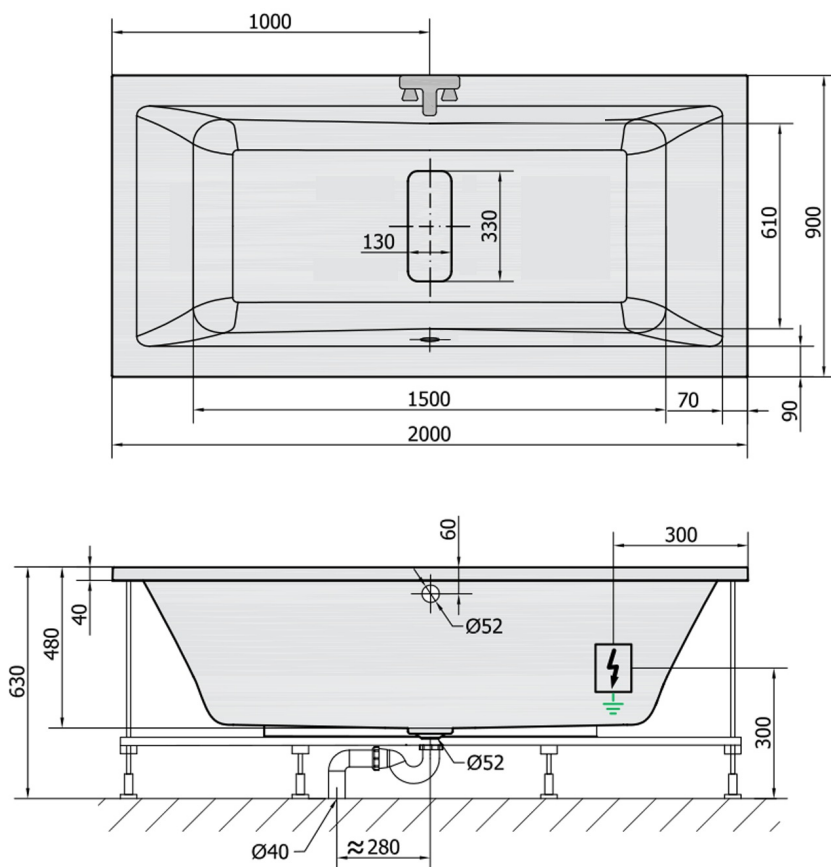

MARLENE hydromasážní vana, 200x90x48cm, Active Hydro, chrom

Objednací kód: 78731.1010

Rozměry

Délka: 2000 mm
 Šířka: 900 mm
 Výška: 480 mm
 Objem: 422 l

Parametry

Barva: Bílá
 Materiál: Akrylát
 Záruka: 2 roky

Technický list

VOLUME 422L