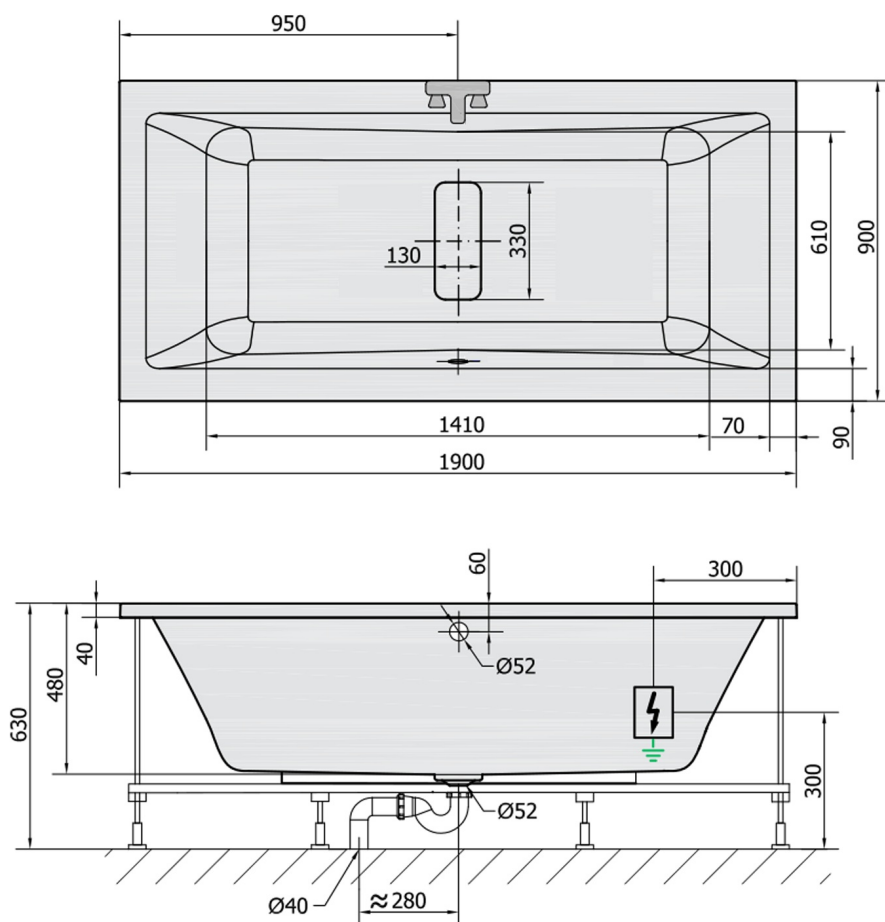

MARLENE hydromasážní vana, 190x90x48cm, Highline Hydro, chrom

Objednací kód: 71607.5010

Rozměry

Délka: 1900 mm
 Šířka: 900 mm
 Výška: 480 mm
 Objem: 372 l

Parametry

Barva: Bílá
 Materiál: Akrylát
 Záruka: 2 roky

Technický list

VOLUME 372L