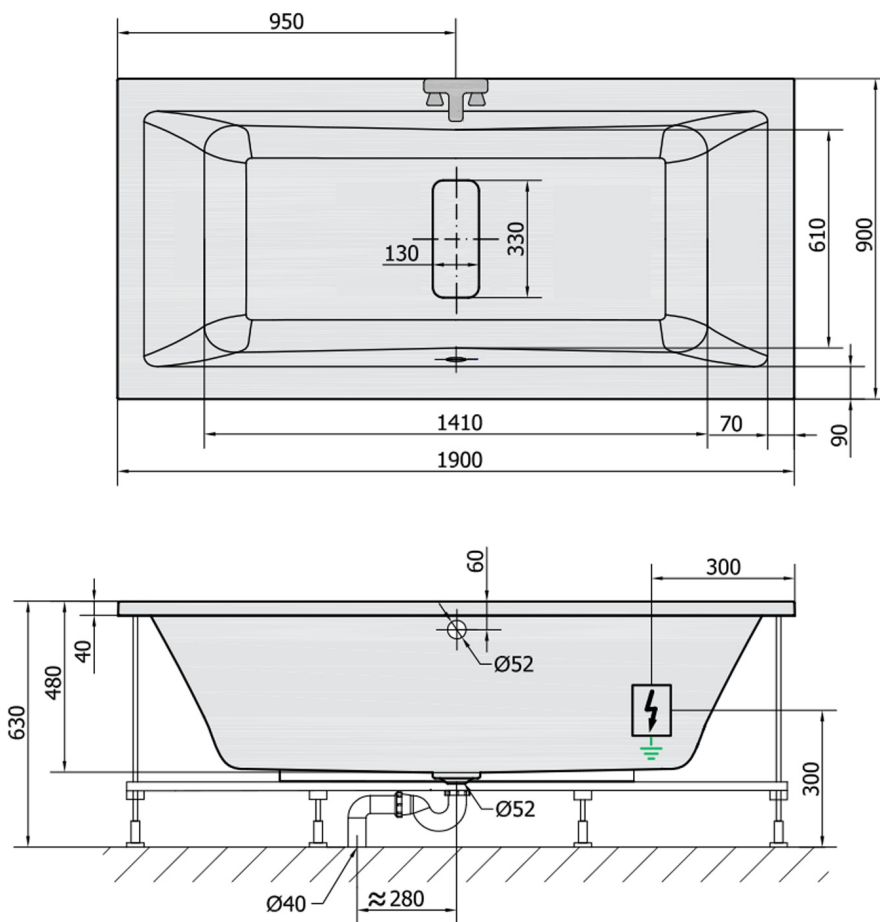

MARLENE hydromasážní vana, 190x90x48cm, Attraction Hydro-Air, chrom

Objednací kód: 71607.4010

Rozměry

Délka: 1900 mm
 Šířka: 900 mm
 Výška: 480 mm
 Objem: 372 l

Parametry

Barva: Bílá
 Materiál: Akrylát
 Záruka: 2 roky

Technický list

VOLUME 372L