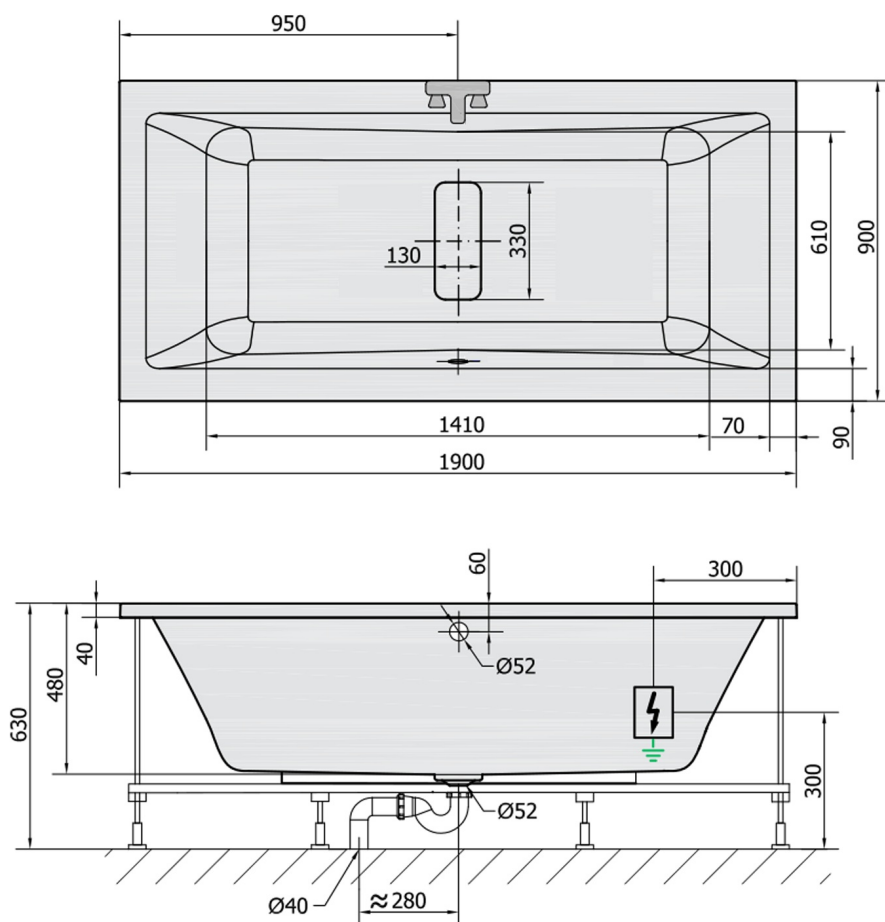

## MARLENE hydromasážní vana, 190x90x48cm, Attraction Hydro, chrom

Objednací kód: 71607.3010

### Rozměry

Délka: 1900 mm  
 Šířka: 900 mm  
 Výška: 480 mm  
 Objem: 372 l

### Technický list

VOLUME 372L