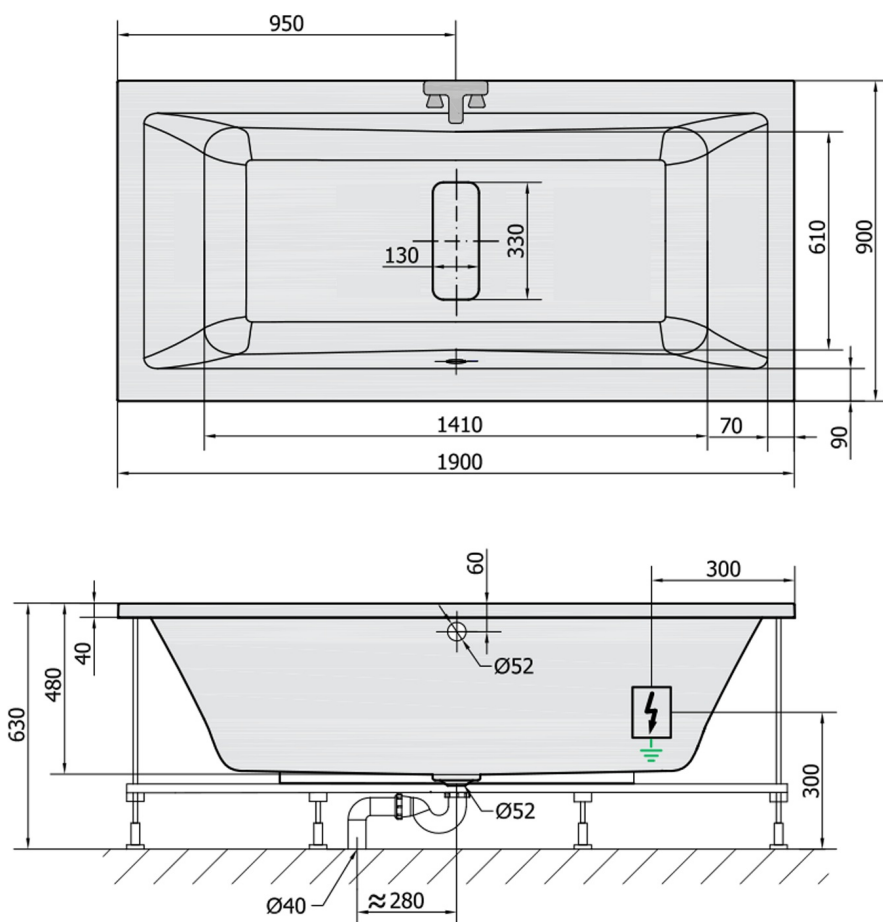

MARLENE hydromasážní vana, 190x90x48cm, Active Hydro, chrom

Objednací kód: 71607.1010

Rozměry

Délka: 1900 mm
 Šířka: 900 mm
 Výška: 480 mm
 Objem: 372 l

Parametry

Barva: Bílá
 Materiál: Akrylát
 Záruka: 2 roky

Technický list

VOLUME 372L