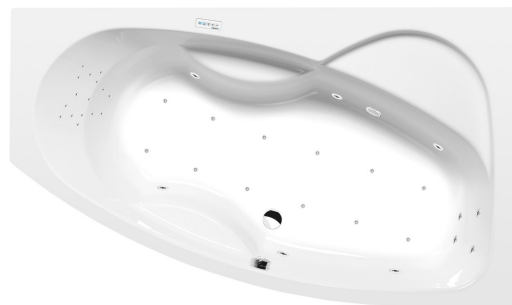

MAMBA R hydromasážní vana, 170x100x44cm, Highline Hydro-Air, chrom

Objednací kód: 77111.6010

Rozměry

Délka: 1700 mm
 Šířka: 1000 mm
 Výška: 440 mm
 Objem: 260 l

Parametry

Barva: Bílá
 Materiál: Akrylát
 Záruka: 2 roky

Technický list

Electric cable 3x2,5mm²
 Length 2m from the wall
 Elektrický kabel 3x2,5mm²
 Délka kabelu ze zdi 2m

Electrical Characteristic:
 Tension: 220-230V/50hz
 Max. power consumption: 1200W
 Electric protection: residual-current device 30mA