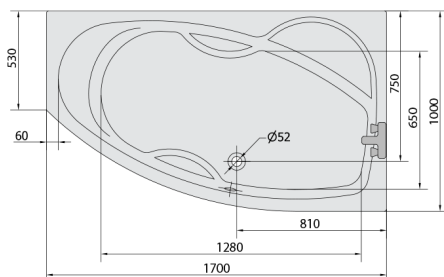

MAMBA R hydromasážní vana, 170x100x44cm, Highline Hydro-Air, chrom

Objednací kód: 77111.6010

Rozměry

Délka: 1700 mm
 Šířka: 1000 mm
 Výška: 440 mm
 Objem: 260 l

Parametry

Barva: Bílá
 Materiál: Akrylát
 Záruka: 2 roky

Technický list

Electric cable 3x2,5mm²
 Length 2m from the wall
 Elektrický kabel 3x2,5mm²
 Délka kabelu ze zdi 2m

Electrical Characteristic:
 Tension: 220-230V/50hz
 Max. power consumption: 1200W
 Electric protection: residual-current device 30mA