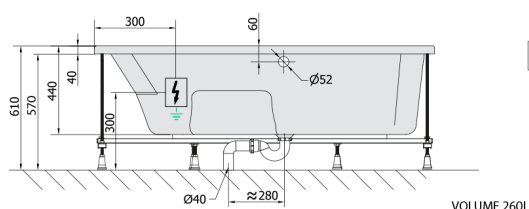

MAMBA R hydromasážní vana, 170x100x44cm, Highline Hydro-Air, chrom

Objednací kód: 77111.6010

Rozměry

Délka: 1700 mm
 Šířka: 1000 mm
 Výška: 440 mm
 Objem: 260 l

Parametry

Barva: Bílá
 Materiál: Akrylát
 Záruka: 2 roky

Technický list

Electric cable 3x2,5mm²
 Length 2m from the wall
 Elektrický kabel 3x2,5mm²
 Délka kabelu ze zdi 2m

Electrical Characteristic:
 Tension: 220-230V/50hz
 Max. power consumption: 1200W
 Electric protection: residual-current device 30mA