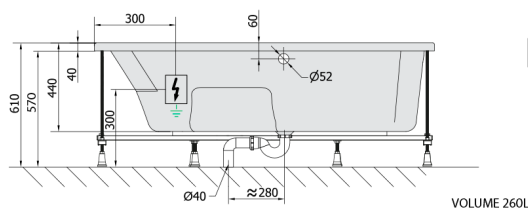

MAMBA R hydromasážní vana, 170x100x44cm, Highline Hydro, chrom

Objednací kód: 77111.5010

Rozměry

Délka: 1700 mm
 Šířka: 1000 mm
 Výška: 440 mm
 Objem: 260 l

Parametry

Barva: Bílá
 Materiál: Akrylát
 Záruka: 2 roky

Technický list

Electric cable 3x2,5mm²
 Length 2m from the wall
 Elektrický kabel 3x2,5mm²
 Délka kabelu ze zdi 2m

Electrical Characteristic:
 Tension: 220-230V/50Hz
 Max. power consumption: 1200W
 Electric protection: residual-current device 30mA

Elektrické vlastnosti:
 Napětí: 220-230V/50Hz
 Max. spotřeba: 1200W
 Elektrické jistění: proudový chránič 30mA