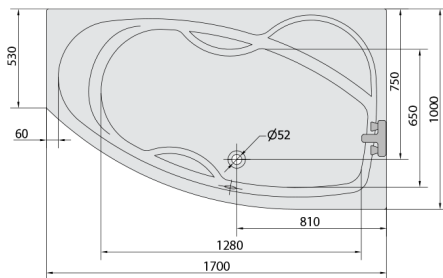

MAMBA R hydromasážní vana, 170x100x44cm, Highline Hydro, chrom

Objednací kód: 77111.5010

Rozměry

Délka: 1700 mm
 Šířka: 1000 mm
 Výška: 440 mm
 Objem: 260 l

Parametry

Barva: Bílá
 Materiál: Akrylát
 Záruka: 2 roky

Technický list

Electric cable 3x2,5mm²
 Length 2m from the wall
 Elektrický kabel 3x2,5mm²
 Délka kabelu ze zdi 2m

Electrical Characteristic:
 Tension: 220-230V/50Hz
 Max. power consumption: 1200W
 Electric protection: residual-current device 30mA