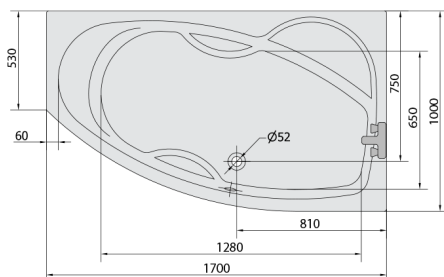

MAMBA R hydromasážní vana, 170x100x44cm, Attraction Hydro-Air, chrom

Objednací kód: 77111.4010

Rozměry

Délka: 1700 mm
 Šířka: 1000 mm
 Výška: 440 mm
 Objem: 260 l

Parametry

Barva: Bílá
 Materiál: Akrylát
 Záruka: 2 roky

Technický list

Electric cable 3x2,5mm²
 Length 2m from the wall
 Elektrický kabel 3x2,5mm²
 Délka kabelu ze zdi 2m

Electrical Characteristic:
 Tension: 220-230V/50hz
 Max. power consumption: 1200W
 Electric protection: residual-current device 30mA