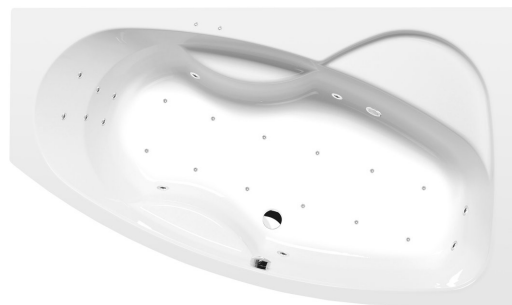

MAMBA R hydromasážní vana, 170x100x44cm, Attraction Hydro-Air, chrom

Objednací kód: 77111.4010

Rozměry

Délka: 1700 mm
 Šířka: 1000 mm
 Výška: 440 mm
 Objem: 260 l

Parametry

Barva: Bílá
 Materiál: Akrylát
 Záruka: 2 roky

Technický list

Electric cable 3x2,5mm²
 Length 2m from the wall
 Elektrický kabel 3x2,5mm²
 Délka kabelu ze zdi 2m

Electrical Characteristic:
 Tension: 220-230V/50hz
 Max. power consumption: 1200W
 Electric protection: residual-current device 30mA

Elektrické vlastnosti:
 Napětí: 220-230V/50hz
 Max. spotřeba: 1200W
 Elektrické jistění: proudový chránič 30mA