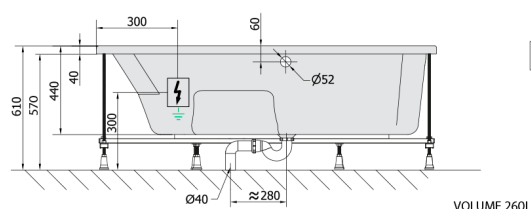

MAMBA R hydromasážní vana, 170x100x44cm, Attraction Hydro-Air, chrom

Objednací kód: 77111.4010

Rozměry

Délka: 1700 mm
 Šířka: 1000 mm
 Výška: 440 mm
 Objem: 260 l

Parametry

Barva: Bílá
 Materiál: Akrylát
 Záruka: 2 roky

Technický list

Electric cable 3x2,5mm²
 Length 2m from the wall
 Elektrický kabel 3x2,5mm²
 Délka kabelu ze zdi 2m

Electrical Characteristic:
 Tension: 220-230V/50hz
 Max. power consumption: 1200W
 Electric protection: residual-current device 30mA