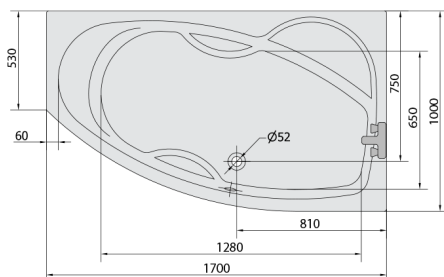

MAMBA R hydromasážní vana, 170x100x44cm, Attraction Hydro, chrom

Objednací kód: 77111.3010

Rozměry

Délka: 1700 mm
 Šířka: 1000 mm
 Výška: 440 mm
 Objem: 260 l

Parametry

Barva: Bílá
 Materiál: Akrylát
 Záruka: 2 roky

Technický list

Electric cable 3x2,5mm²
 Length 2m from the wall
 Elektrický kabel 3x2,5mm²
 Délka kabelu ze zdi 2m

Electrical Characteristic:
 Tension: 220-230V/50hz
 Max. power consumption: 1200W
 Electric protection: residual-current device 30mA