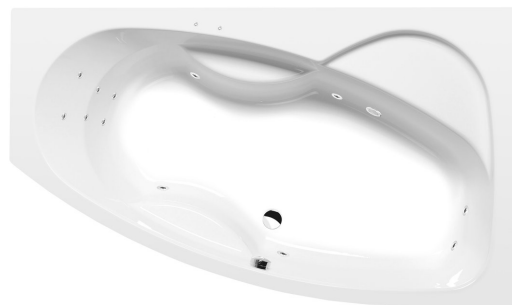

MAMBA R hydromasážní vana, 170x100x44cm, Attraction Hydro, chrom

Objednací kód: 77111.3010

Rozměry

Délka: 1700 mm
 Šířka: 1000 mm
 Výška: 440 mm
 Objem: 260 l

Parametry

Barva: Bílá
 Materiál: Akrylát
 Záruka: 2 roky

Technický list

Electric cable 3x2,5mm²
 Length 2m from the wall
 Elektrický kabel 3x2,5mm²
 Délka kabelu ze zdi 2m

Electrical Characteristic:
 Tension: 220-230V/50hz
 Max. power consumption: 1200W
 Electric protection: residual-current device 30mA

Elektrické vlastnosti:
 Napětí: 220-230V/50hz
 Max. spotřeba: 1200W
 Elektrické jistění: proudový chránič 30mA