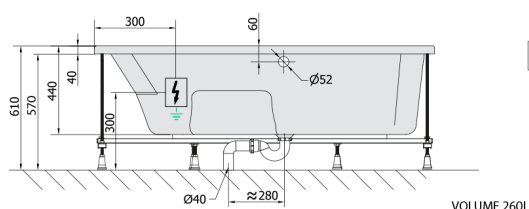

MAMBA R hydromasážní vana, 170x100x44cm, Attraction Hydro, chrom

Objednací kód: 77111.3010

Rozměry

Délka: 1700 mm
 Šířka: 1000 mm
 Výška: 440 mm
 Objem: 260 l

Parametry

Barva: Bílá
 Materiál: Akrylát
 Záruka: 2 roky

Technický list

Electric cable 3x2,5mm²
 Length 2m from the wall
 Elektrický kabel 3x2,5mm²
 Délka kabelu ze zdi 2m

Electrical Characteristic:
 Tension: 220-230V/50hz
 Max. power consumption: 1200W
 Electric protection: residual-current device 30mA