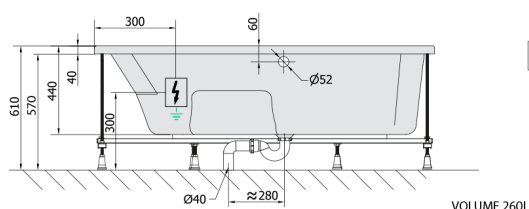

MAMBA R hydromasážní vana, 170x100x44cm, Active Hydro, chrom

Objednací kód: 77111.1010

Rozměry

Délka: 1700 mm
 Šířka: 1000 mm
 Výška: 440 mm
 Objem: 260 l

Parametry

Barva: Bílá
 Materiál: Akrylát
 Záruka: 2 roky

Technický list

Electric cable 3x2,5mm²
 Length 2m from the wall
 Elektrický kabel 3x2,5mm²
 Délka kabelu ze zdi 2m

Electrical Characteristic:
 Tension: 220-230V/50hz
 Max. power consumption: 1200W
 Electric protection: residual-current device 30mA