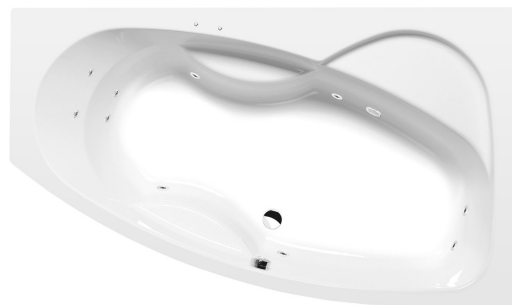

MAMBA R hydromasážní vana, 170x100x44cm, Active Hydro, chrom

Objednací kód: 77111.1010

Rozměry

Délka: 1700 mm
 Šířka: 1000 mm
 Výška: 440 mm
 Objem: 260 l

Parametry

Barva: Bílá
 Materiál: Akrylát
 Záruka: 2 roky

Technický list

Electric cable 3x2,5mm²
 Length 2m from the wall
 Elektrický kabel 3x2,5mm²
 Délka kabelu ze zdi 2m

Electrical Characteristic:
 Tension: 220-230V/50hz
 Max. power consumption: 1200W
 Electric protection: residual-current device 30mA

Elektrické vlastnosti:
 Napětí: 220-230V/50hz
 Max. spotřeba: 1200W
 Elektrické jistění: proudový chránič 30mA