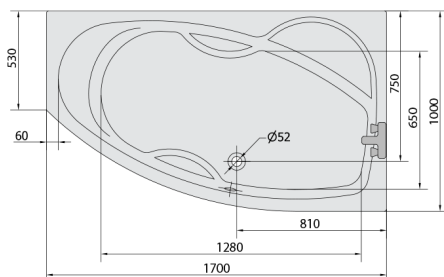

MAMBA R hydromasážní vana, 170x100x44cm, Active Hydro, chrom

Objednací kód: 77111.1010

Rozměry

Délka: 1700 mm
 Šířka: 1000 mm
 Výška: 440 mm
 Objem: 260 l

Parametry

Barva: Bílá
 Materiál: Akrylát
 Záruka: 2 roky

Technický list

Electric cable 3x2,5mm²
 Length 2m from the wall
 Elektrický kabel 3x2,5mm²
 Délka kabelu ze zdi 2m

Electrical Characteristic:
 Tension: 220-230V/50hz
 Max. power consumption: 1200W
 Electric protection: residual-current device 30mA