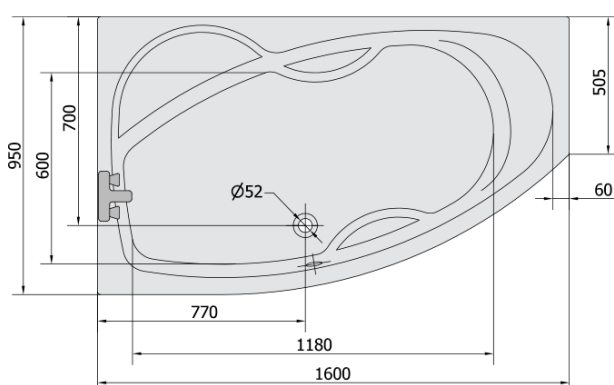

**MAMBA L hydromasážní vana, 160x95x44cm,
Highline Hydro, chrom**

Objednací kód: 27111.5010

Základní informace

Značka: Polysan
Série: HYDROMASÁŽNÍ SYSTÉMY

Rozměry

Délka: 1600 mm
Šířka: 950 mm
Výška: 440 mm
Objem: 235 l

Parametry

Záruka: 2 roky
Hmotnost / ks: 48.14 kg
Balení: 1 ks
Barva: Bílá
Jiné barevné provedení: Dle vzorníku
Materiál: Akrylát
Tvar: Asymetrické
Instalace: Vestavná (k obezdění)
Průměr odpadu: 52 mm
Masážní systém: HIGHLINE HYDRO

Doporučujeme přikoupit

1 ks Zvukoizolační samolepící páska k vaně, 3m (Objednací kód: 93400)

Technický list

Electric cable 3x2,5mm²
Length 2m from the wall

Elektrický kabel 3x2,5mm²
Délka kabelu ze zdi 2m