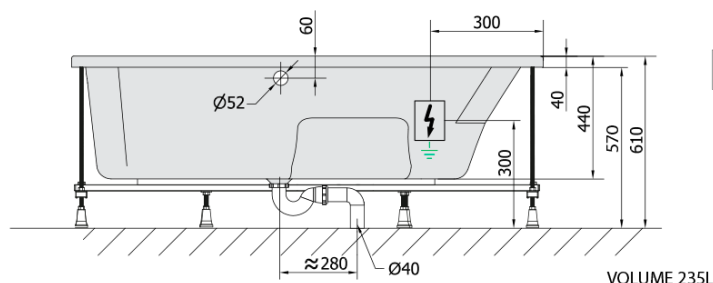

**MAMBA L hydromasážní vana, 160x95x44cm,
Highline Hydro, chrom**

Objednací kód: 27111.5010

Základní informace

Značka: Polysan
Série: HYDROMASÁŽNÍ SYSTÉMY

Rozměry

Délka: 1600 mm
Šířka: 950 mm
Výška: 440 mm
Objem: 235 l

Parametry

Záruka: 2 roky
Hmotnost / ks: 48.14 kg
Balení: 1 ks
Barva: Bílá
Jiné barevné provedení: Dle vzorníku
Materiál: Akrylát
Tvar: Asymetrické
Instalace: Vestavná (k obezdění)
Průměr odpadu: 52 mm
Masážní systém: HIGHLINE HYDRO

Doporučujeme přikoupit

1 ks Zvukoizolační samolepící páska k vaně, 3m (Objednací kód: 93400)

Technický list

Electric cable 3x2,5mm²
Length 2m from the wall

Elektrický kabel 3x2,5mm²
Délka kabelu ze zdi 2m