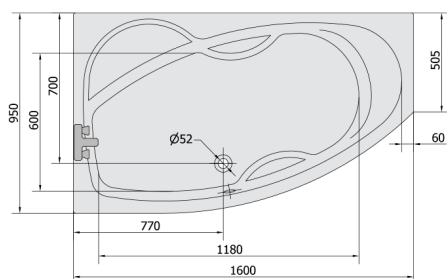

MAMBA L hydromasážní vana, 160x95x44cm, Highline Hydro, chrom

Objednací kód: 27111.5010

Rozměry

Délka: 1600 mm
 Šířka: 950 mm
 Výška: 440 mm
 Objem: 235 l

Parametry

Záruka: 2 roky
 Barva: Bílá
 Materiál: Akrylát

Technický list

Electric cable 3x2,5mm²
 Length 2m from the wall
 Elektrický kabel 3x2,5mm²
 Délka kabelu ze zdi 2m

Electrical Characteristic:
 Tension: 220-230V/50hz
 Max. power consumption: 1200W
 Electric protection: residual-current device 30mA