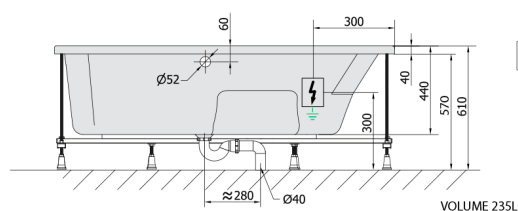

MAMBA L hydromasážní vana, 160x95x44cm, Highline Hydro, chrom

Objednací kód: 27111.5010

Rozměry

Délka: 1600 mm
 Šířka: 950 mm
 Výška: 440 mm
 Objem: 235 l

Parametry

Záruka: 2 roky
 Barva: Bílá
 Materiál: Akrylát

Technický list

Electric cable 3x2,5mm²
 Length 2m from the wall
 Elektrický kabel 3x2,5mm²
 Délka kabelu ze zdi 2m

Electrical Characteristic:
 Tension: 220-230V/50hz
 Max. power consumption: 1200W
 Electric protection: residual-current device 30mA