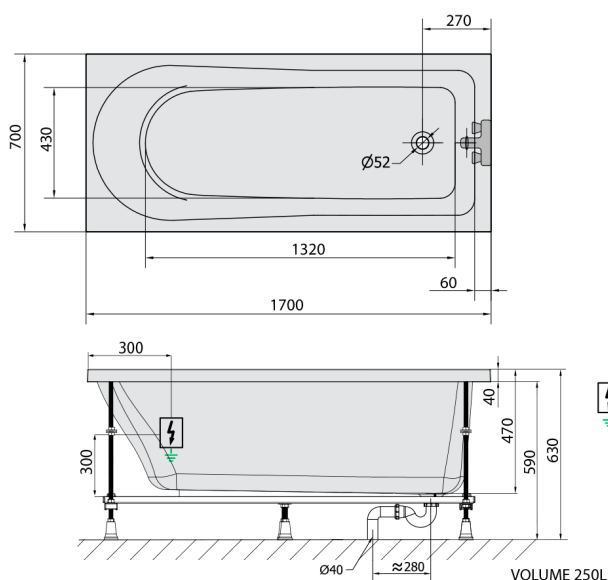

LISA hydromasážní vana, 170x70x47cm, Highline Hydro-Air, chrom

Objednací kód: 87111.6010

Rozměry

Délka: 1700 mm
 Šířka: 700 mm
 Výška: 470 mm
 Objem: 250 l

Parametry

Barva: Bílá
 Materiál: Akrylát
 Záruka: 2 roky

Technický list

Electric cable 3x2,5mm²
 Length 2m from the wall
 Elektrický kabel 3x2,5mm²
 Délka kabelu ze zdi 2m

Electrical Characteristic:
 Tension: 220-230V/50hz
 Max. power consumption: 1200W
 Electric protection: residual-current device 30mA