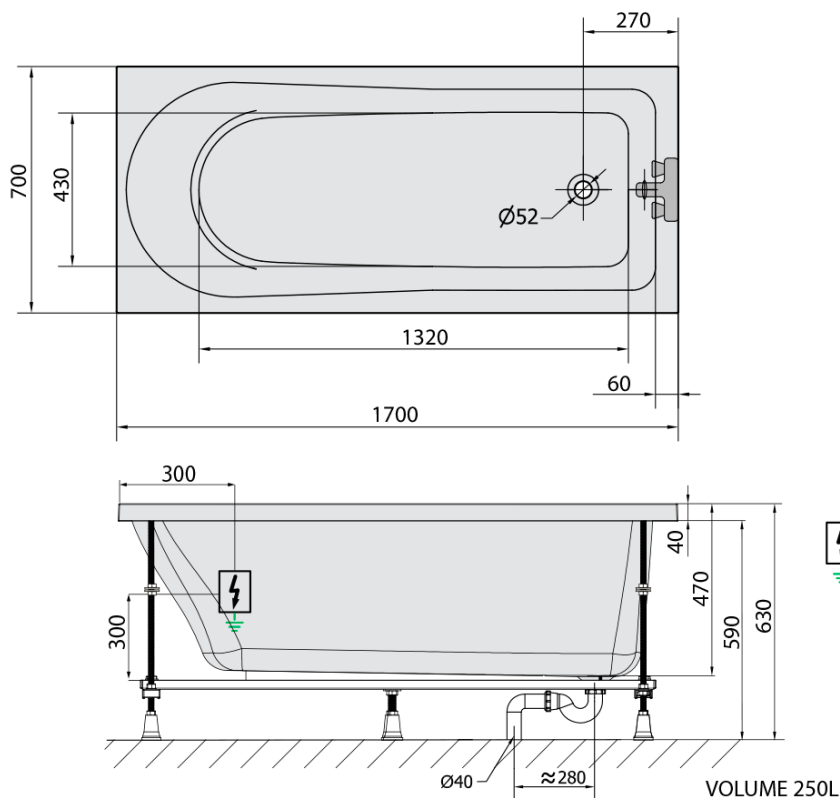

LISA hydromasážní vana, 170x70x47cm, Highline Hydro, chrom

Objednací kód: 87111.5010

Základní informace

Značka: Polysan
Série: HYDROMASÁŽNÍ SYSTÉMY

Rozměry

Délka: 1700 mm
Šířka: 700 mm
Výška: 470 mm
Objem: 250 l

Parametry

Záruka: 2 roky
Hmotnost / ks: 43.15 kg
Balení: 1 ks
Barva: Bílá
Jiné barevné provedení: Dle vzorníku
Materiál: Akrylát
Tvar: Obdélníkové
Instalace: Vestavná (k obezdění)
Průměr odpadu: 52 mm
Masážní systém: HIGHLINE HYDRO

Doporučujeme přikoupit

1 ks Zvukoizolační samolepící páska k vaně, 3m (Objednací kód: 93400)

Technický list

- Electric cable 3x2,5mm²
Lenght 2m from the wall
-  Elektrický kabel 3x2,5mm²
Délka kabelu ze zdi 2m
- Electrical Characteristic:
Tension: 220-230V/50hz
Max. power consumption: 1200W
Electric protection: residual-current device 30mA
- Elektrické vlastnosti:
Napětí: 220-230V/50hz
Max. spotřeba: 1200W
Elektrické jištění: proudový chránič 30mA