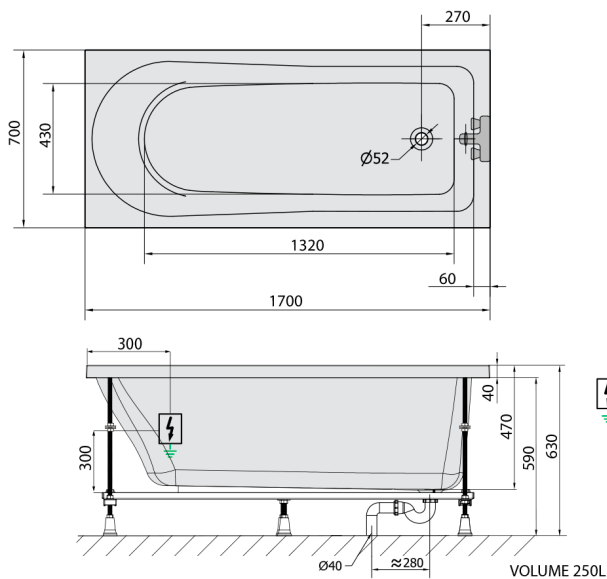

LISA hydromasážní vana, 170x70x47cm, Highline Hydro, chrom

Objednací kód: 87111.5010

Rozměry

Délka: 1700 mm
 Šířka: 700 mm
 Výška: 470 mm
 Objem: 250 l

Parametry

Barva: Bílá
 Materiál: Akrylát
 Záruka: 2 roky

Technický list

Electric cable 3x2,5mm²
 Length 2m from the wall
 Elektrický kabel 3x2,5mm²
 Délka kabelu ze zdi 2m

Electrical Characteristic:
 Tension: 220-230V/50hz
 Max. power consumption: 1200W
 Electric protection: residual-current device 30mA