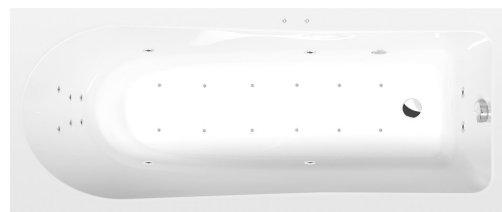

LISA hydromasážní vana, 170x70x47cm, Attraction Hydro-Air, chrom

Objednací kód: 87111.4010

Rozměry

Délka: 1700 mm
 Šířka: 700 mm
 Výška: 470 mm
 Objem: 250 l

Parametry

Barva: Bílá
 Materiál: Akrylát
 Záruka: 2 roky

Technický list

Electric cable 3x2,5mm²
 Length 2m from the wall
 Elektrický kabel 3x2,5mm²
 Délka kabelu ze zdi 2m

Electrical Characteristic:
 Tension: 220-230V/50hz
 Max. power consumption: 1200W
 Electric protection: residual-current device 30mA