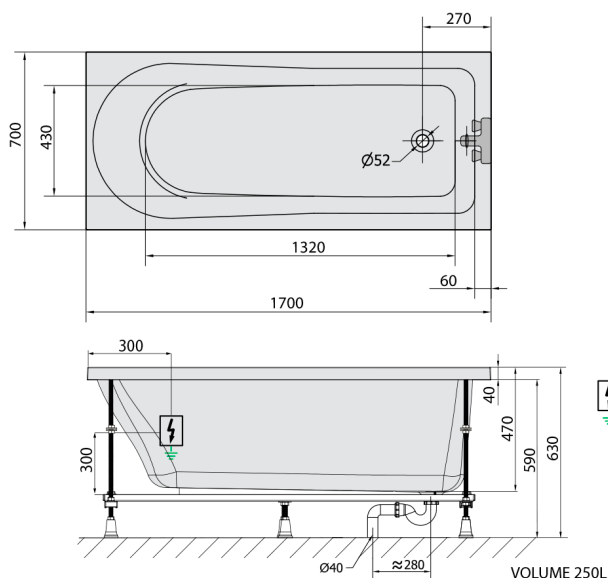

LISA hydromasážní vana, 170x70x47cm, Attraction Hydro-Air, chrom

Objednací kód: 87111.4010

Rozměry

Délka: 1700 mm
 Šířka: 700 mm
 Výška: 470 mm
 Objem: 250 l

Parametry

Barva: Bílá
 Materiál: Akrylát
 Záruka: 2 roky

Technický list

Electric cable 3x2,5mm²
 Length 2m from the wall
 Elektrický kabel 3x2,5mm²
 Délka kabelu ze zdi 2m

Electrical Characteristic:
 Tension: 220-230V/50hz
 Max. power consumption: 1200W
 Electric protection: residual-current device 30mA