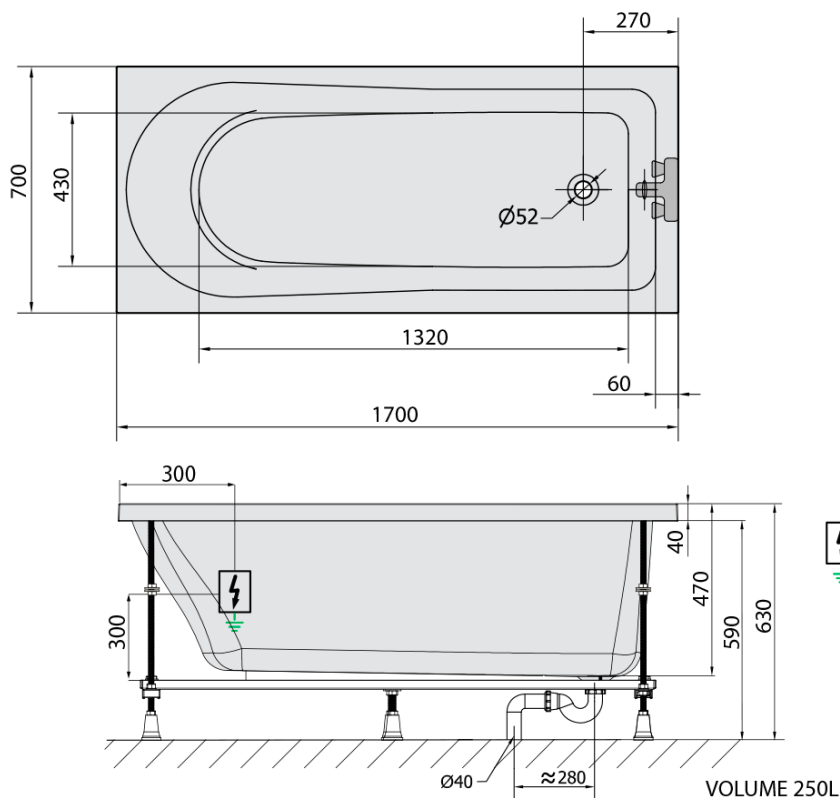

LISA hydromasážní vana, 170x70x47cm, Attraction Hydro, chrom

Objednací kód: 87111.3010

Základní informace

Značka: Polysan
Série: HYDROMASÁŽNÍ SYSTÉMY

Rozměry

Délka: 1700 mm
Šířka: 700 mm
Výška: 470 mm
Objem: 250 l

Parametry

Záruka: 2 roky
Hmotnost / ks: 43.15 kg
Balení: 1 ks
Barva: Bílá
Jiné barevné provedení: Dle vzorníku
Materiál: Akrylát
Tvar: Obdélníkové
Instalace: Vestavná (k obezdění)
Průměr odpadu: 52 mm
Masážní systém: ATTRACTION HYDRO

Doporučujeme přikoupit

1 ks Zvukoizolační samolepící páska k vaně, 3m (Objednací kód: 93400)

Technický list

- Electric cable 3x2,5mm²
Lenght 2m from the wall
-  Elektrický kabel 3x2,5mm²
Délka kabelu ze zdi 2m
- Electrical Characteristic:
Tension: 220-230V/50hz
Max. power consumption: 1200W
Electric protection: residual-current device 30mA
- Elektrické vlastnosti:
Napětí: 220-230V/50hz
Max. spotřeba: 1200W
Elektrické jištění: proudový chránič 30mA