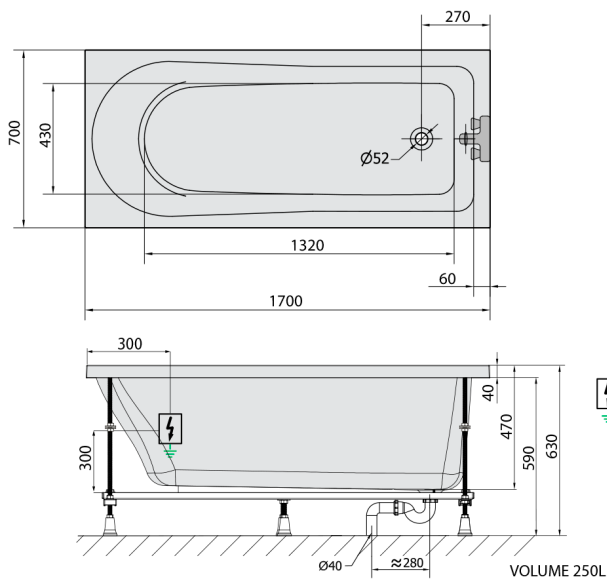

LISA hydromasážní vana, 170x70x47cm, Attraction Hydro, chrom

Objednací kód: 87111.3010

Rozměry

Délka: 1700 mm
 Šířka: 700 mm
 Výška: 470 mm
 Objem: 250 l

Parametry

Barva: Bílá
 Materiál: Akrylát
 Záruka: 2 roky

Technický list

Electric cable 3x2,5mm²
 Length 2m from the wall
 Elektrický kabel 3x2,5mm²
 Délka kabelu ze zdi 2m

Electrical Characteristic:
 Tension: 220-230V/50hz
 Max. power consumption: 1200W
 Electric protection: residual-current device 30mA