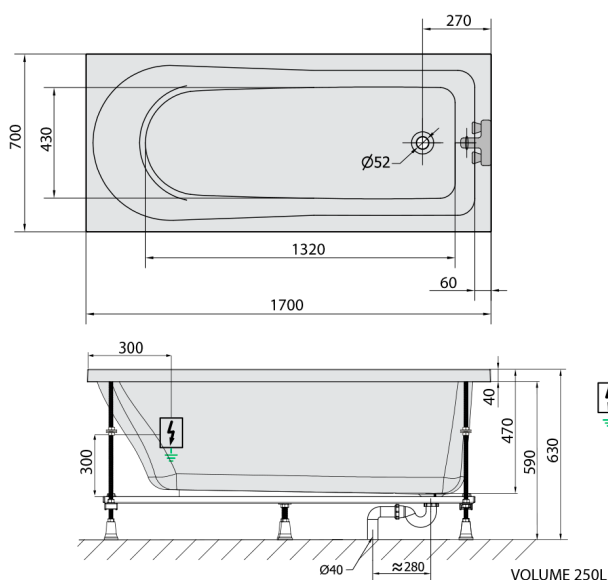

LISA hydromasážní vana, 170x70x47cm, Active Hydro-Air, chrom

Objednací kód: 87111.2010

Rozměry

Délka: 1700 mm
 Šířka: 700 mm
 Výška: 470 mm
 Objem: 250 l

Parametry

Barva: Bílá
 Materiál: Akrylát
 Záruka: 2 roky

Technický list

Electric cable 3x2,5mm²
 Length 2m from the wall
 Elektrický kabel 3x2,5mm²
 Délka kabelu ze zdi 2m

Electrical Characteristic:
 Tension: 220-230V/50hz
 Max. power consumption: 1200W
 Electric protection: residual-current device 30mA