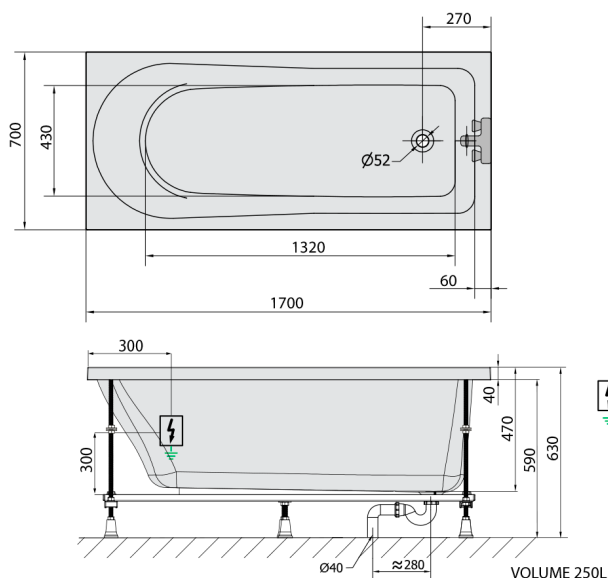

LISA hydromasážní vana, 170x70x47cm, Active Hydro-Air, chrom

Objednací kód: 87111.2010

Rozměry

Délka: 1700 mm
 Šířka: 700 mm
 Výška: 470 mm
 Objem: 250 l

Parametry

Záruka: 2 roky
 Barva: Bílá
 Materiál: Akrylát

Technický list

Electric cable 3x2,5mm²
 Length 2m from the wall
 Elektrický kabel 3x2,5mm²
 Délka kabelu ze zdi 2m

Electrical Characteristic:
 Tension: 220-230V/50hz
 Max. power consumption: 1200W
 Electric protection: residual-current device 30mA