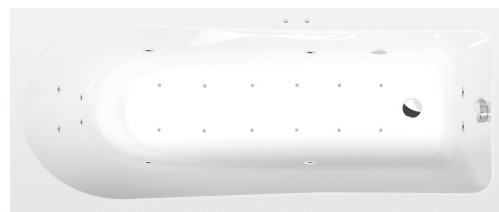

LISA hydromasážní vana, 170x70x47cm, Active Hydro-Air, chrom

Objednací kód: 87111.2010

Rozměry

Délka: 1700 mm
 Šířka: 700 mm
 Výška: 470 mm
 Objem: 250 l

Parametry

Barva: Bílá
 Materiál: Akrylát
 Záruka: 2 roky

Technický list

Electric cable 3x2,5mm²
 Length 2m from the wall
 Elektrický kabel 3x2,5mm²
 Délka kabelu ze zdi 2m

Electrical Characteristic:
 Tension: 220-230V/50hz
 Max. power consumption: 1200W
 Electric protection: residual-current device 30mA