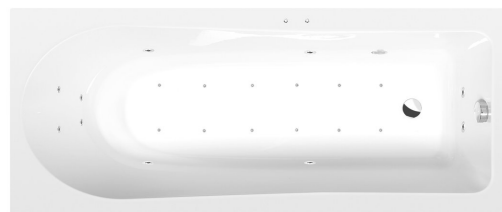

LISA hydromasážní vana, 170x70x47cm, Active Hydro-Air, chrom

Objednací kód: 87111.2010

Rozměry

Délka: 1700 mm
 Šířka: 700 mm
 Výška: 470 mm
 Objem: 250 l

Parametry

Záruka: 2 roky
 Barva: Bílá
 Materiál: Akrylát

Technický list

Electric cable 3x2,5mm²
 Length 2m from the wall
 Elektrický kabel 3x2,5mm²
 Délka kabelu ze zdi 2m

Electrical Characteristic:
 Tension: 220-230V/50hz
 Max. power consumption: 1200W
 Electric protection: residual-current device 30mA