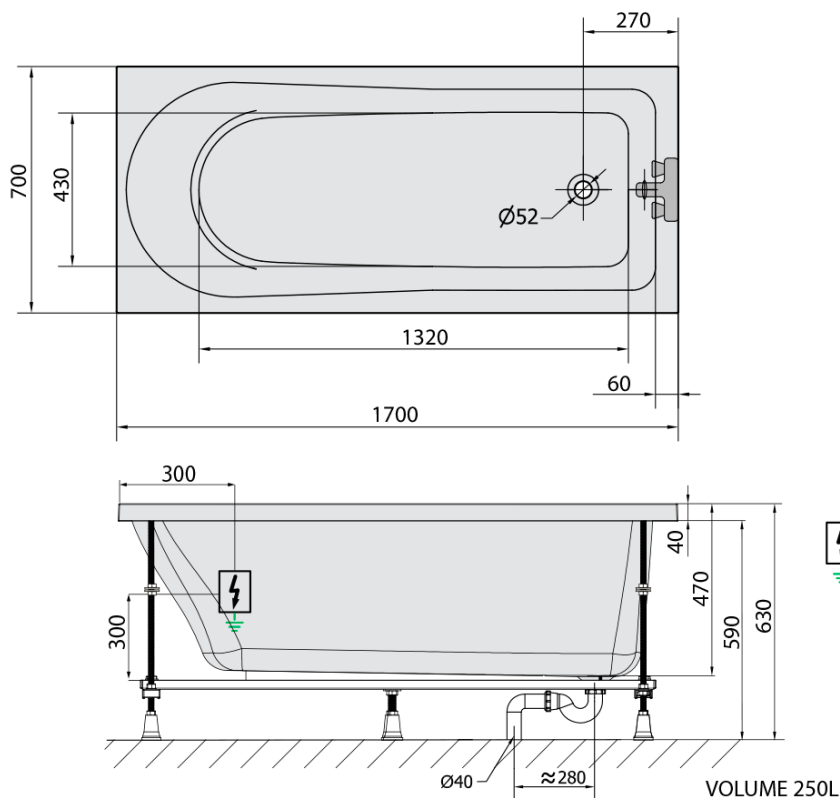

# LISA hydromasážní vana, 170x70x47cm, Active Hydro, chrom

Objednací kód: 87111.1010

## Rozměry

Délka: 1700 mm  
Šířka: 700 mm  
Výška: 470 mm  
Objem: 250 l

## Parametry

Záruka: 2 roky  
Hmotnost / ks: 43.15 kg  
Balení: 1 ks  
Barva: Bílá  
Jiné barevné provedení: Dle vzorníku  
Materiál: Akrylát  
Tvar: Obdélníkové  
Instalace: Vestavná (k obezdění)  
Průměr odpadu: 52 mm  
Masážní systém: ACTIVE HYDRO

## Technický list

- Electric cable 3x2,5mm<sup>2</sup>  
Lenght 2m from the wall
-  Elektrický kabel 3x2,5mm<sup>2</sup>  
Délka kabelu ze zdi 2m
- Electrical Characteristic:  
Tension: 220-230V/50hz  
Max. power consumption: 1200W  
Electric protection: residual-current device 30mA
- Elektrické vlastnosti:  
Napětí: 220-230V/50hz  
Max. spotřeba: 1200W  
Elektrické jištění: proudový chránič 30mA