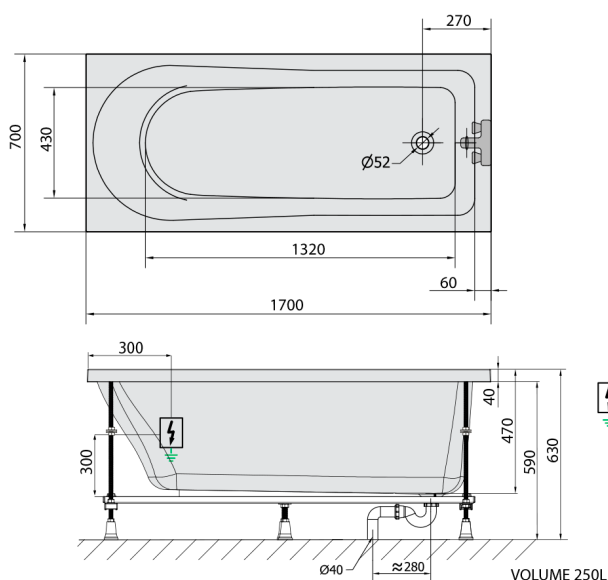

LISA hydromasážní vana, 170x70x47cm, Active Hydro, chrom

Objednací kód: 87111.1010

Rozměry

Délka: 1700 mm
 Šířka: 700 mm
 Výška: 470 mm
 Objem: 250 l

Parametry

Barva: Bílá
 Materiál: Akrylát
 Záruka: 2 roky

Technický list

Electric cable 3x2,5mm²
 Length 2m from the wall
 Elektrický kabel 3x2,5mm²
 Délka kabelu ze zdi 2m

Electrical Characteristic:
 Tension: 220-230V/50hz
 Max. power consumption: 1200W
 Electric protection: residual-current device 30mA