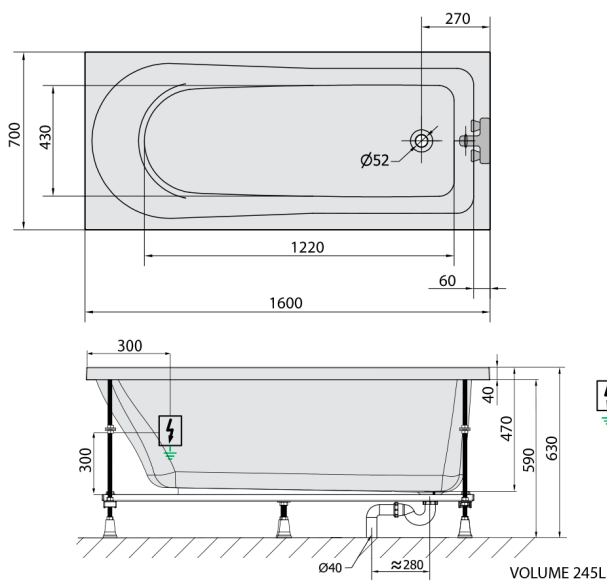

LISA hydromasážní vana, 160x70x47cm, Highline Hydro-Air, chrom

Objednací kód: 86111.6010

Rozměry

Délka: 1600 mm
 Šířka: 700 mm
 Výška: 470 mm
 Objem: 245 l

Parametry

Barva: Bílá
 Materiál: Akrylát
 Záruka: 2 roky

Technický list

Electric cable 3x2,5mm²
 Length 2m from the wall
 Elektrický kabel 3x2,5mm²
 Délka kabelu ze zdi 2m

Electrical Characteristic:
 Tension: 220-230V/50hz
 Max. power consumption: 1200W
 Electric protection: residual-current device 30mA