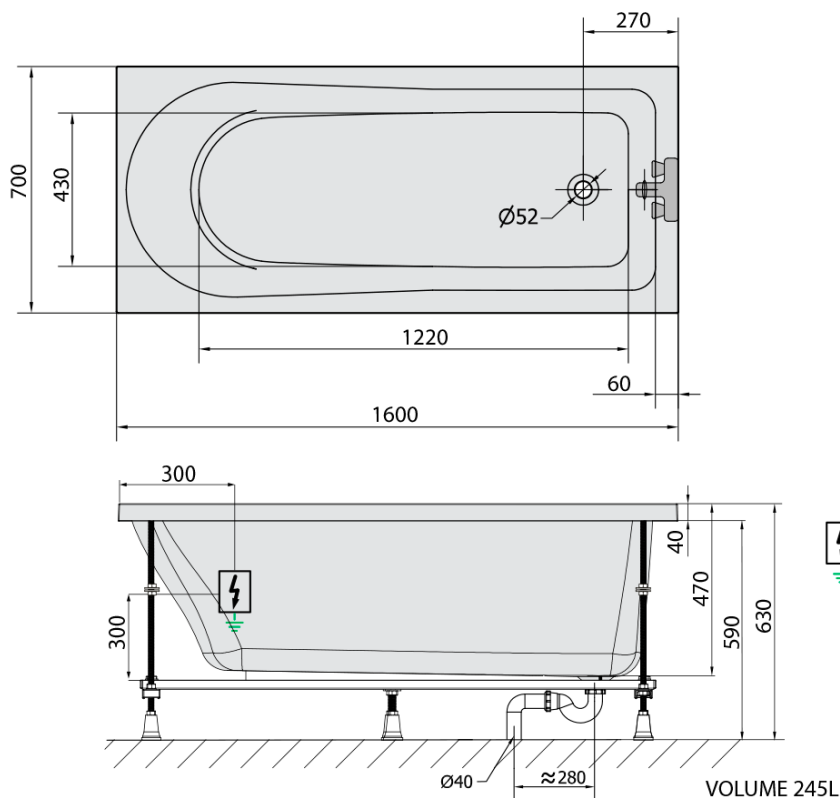

## Rozměry

Délka: 1600 mm  
Šířka: 700 mm  
Výška: 470 mm  
Objem: 245 l

## Parametry

Záruka: 2 roky  
Hmotnost / ks: 41.97 kg  
Balení: 1 ks  
Barva: Bílá  
Jiné barevné provedení: Dle vzorníku  
Materiál: Akrylát  
Tvar: Obdélníkové  
Instalace: Vestavná (k obezdění)  
Průměr odpadu: 52 mm  
Masážní systém: HIGHLINE HYDRO

## Technický list

Electric cable 3x2,5mm<sup>2</sup>  
Lenght 2m from the wall

Elektrický kabel 3x2,5mm<sup>2</sup>  
Délka kabelu ze zdi 2m

Electrical Characteristic:  
Tension: 220-230V/50hz  
Max. power consumption: 1200W  
Electric protection: residual-current device 30mA