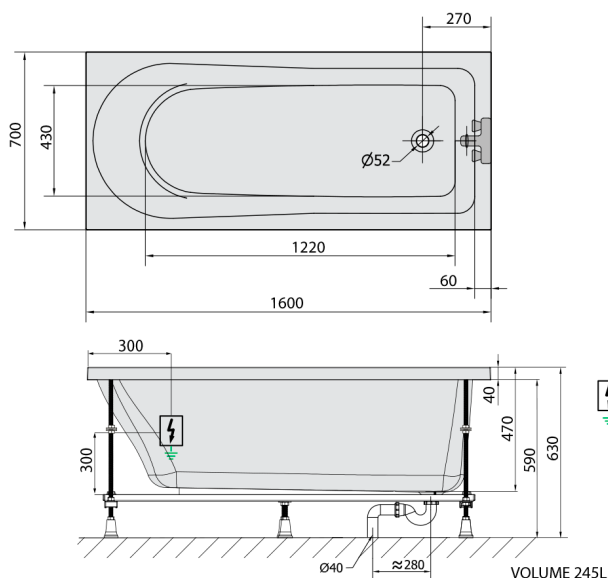

LISA hydromasážní vana, 160x70x47cm, Highline Hydro, chrom

Objednací kód: 86111.5010

Rozměry

Délka: 1600 mm
 Šířka: 700 mm
 Výška: 470 mm
 Objem: 245 l

Parametry

Barva: Bílá
 Materiál: Akrylát
 Záruka: 2 roky

Technický list

Electric cable 3x2,5mm²
 Length 2m from the wall
 Elektrický kabel 3x2,5mm²
 Délka kabelu ze zdi 2m

Electrical Characteristic:
 Tension: 220-230V/50hz
 Max. power consumption: 1200W
 Electric protection: residual-current device 30mA