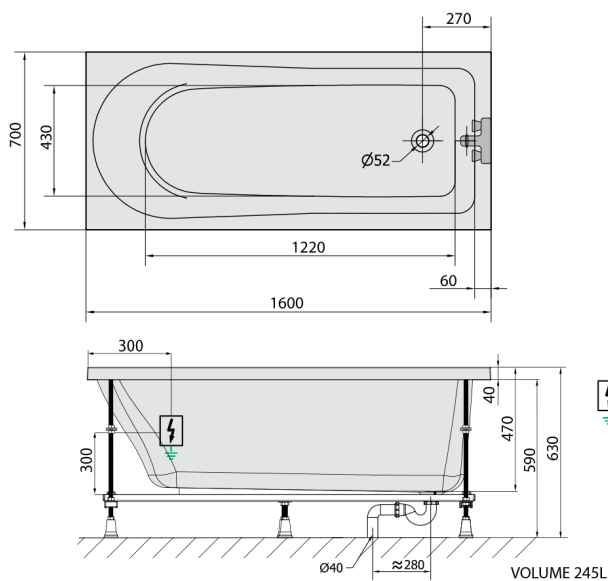

LISA hydromasážní vana, 160x70x47cm, Attraction Hydro-Air, chrom

Objednací kód: 86111.4010

Rozměry

Délka: 1600 mm
 Šířka: 700 mm
 Výška: 470 mm
 Objem: 245 l

Parametry

Barva: Bílá
 Materiál: Akrylát
 Záruka: 2 roky

Technický list

Electric cable 3x2,5mm²
 Length 2m from the wall
 Elektrický kabel 3x2,5mm²
 Délka kabelu ze zdi 2m

Electrical Characteristic:
 Tension: 220-230V/50hz
 Max. power consumption: 1200W
 Electric protection: residual-current device 30mA