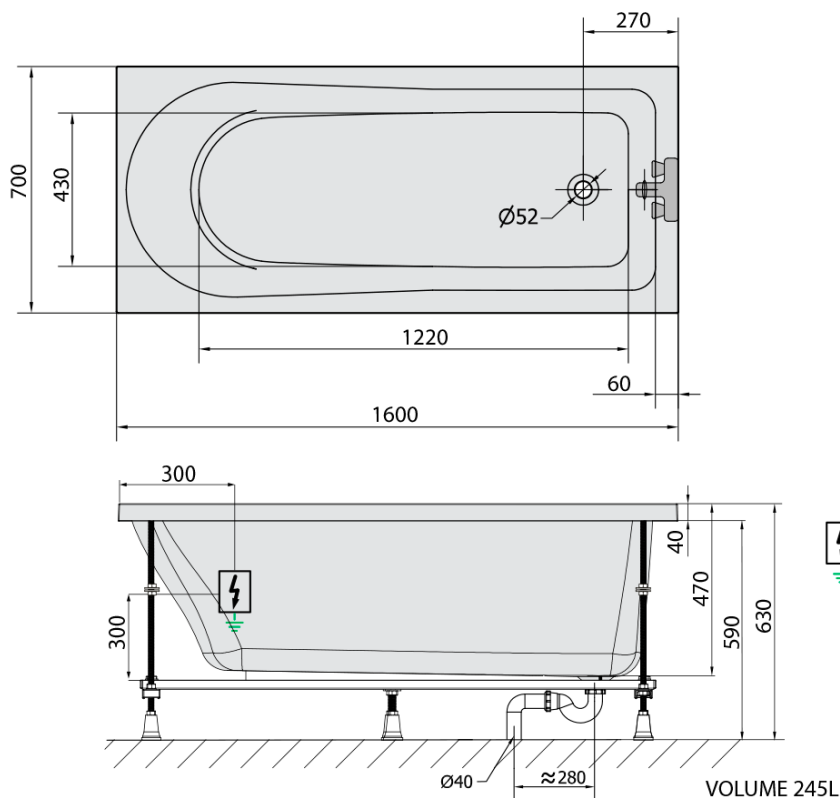

## Rozměry

Délka: 1600 mm  
Šířka: 700 mm  
Výška: 470 mm  
Objem: 245 l

## Parametry

Záruka: 2 roky  
Hmotnost / ks: 41.97 kg  
Balení: 1 ks  
Barva: Bílá  
Jiné barevné provedení: Dle vzorníku  
Materiál: Akrylát  
Tvar: Obdélníkové  
Instalace: Vestavná (k obezdění)  
Průměr odpadu: 52 mm  
Masážní systém: ATTRACTION HYDRO

## Technický list

- Electric cable 3x2,5mm<sup>2</sup>  
Lenght 2m from the wall
-  Elektrický kabel 3x2,5mm<sup>2</sup>  
Délka kabelu ze zdi 2m
- Electrical Characteristic:  
Tension: 220-230V/50hz  
Max. power consumption: 1200W  
Electric protection: residual-current device 30mA
- Elektrické vlastnosti:  
Napětí: 220-230V/50hz  
Max. spotřeba: 1200W  
Elektrické jištění: proudový chránič 30mA