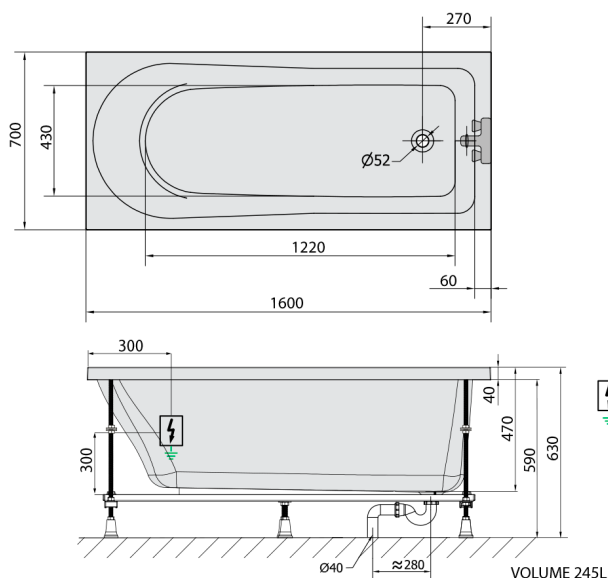

## LISA hydromasážní vana, 160x70x47cm, Attraction Hydro, chrom

Objednací kód: 86111.3010

### Rozměry

Délka: 1600 mm  
 Šířka: 700 mm  
 Výška: 470 mm  
 Objem: 245 l

### Technický list

Electric cable 3x2,5mm<sup>2</sup>  
 Length 2m from the wall  
 Elektrický kabel 3x2,5mm<sup>2</sup>  
 Délka kabelu ze zdi 2m

Electrical Characteristic:  
 Tension: 220-230V/50hz  
 Max. power consumption: 1200W  
 Electric protection: residual-current device 30mA