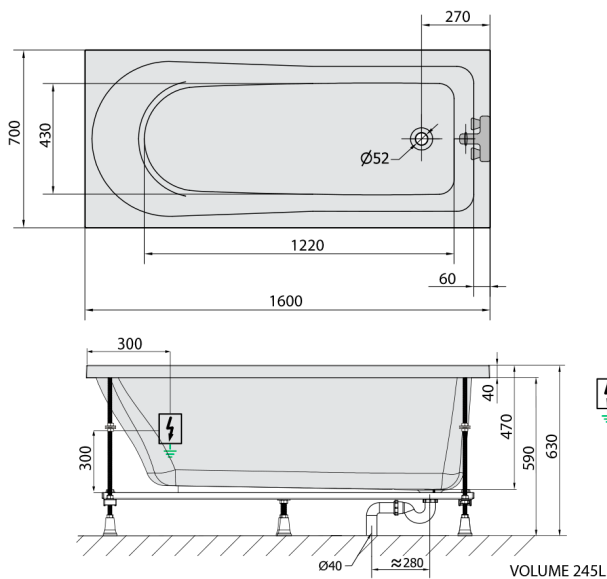

LISA hydromasážní vana, 160x70x47cm, Active Hydro-Air, chrom

Objednací kód: 86111.2010

Rozměry

Délka: 1600 mm
 Šířka: 700 mm
 Výška: 470 mm
 Objem: 245 l

Parametry

Barva: Bílá
 Materiál: Akrylát
 Záruka: 2 roky

Technický list

Electric cable 3x2,5mm²
 Length 2m from the wall
 Elektrický kabel 3x2,5mm²
 Délka kabelu ze zdi 2m

Electrical Characteristic:
 Tension: 220-230V/50hz
 Max. power consumption: 1200W
 Electric protection: residual-current device 30mA