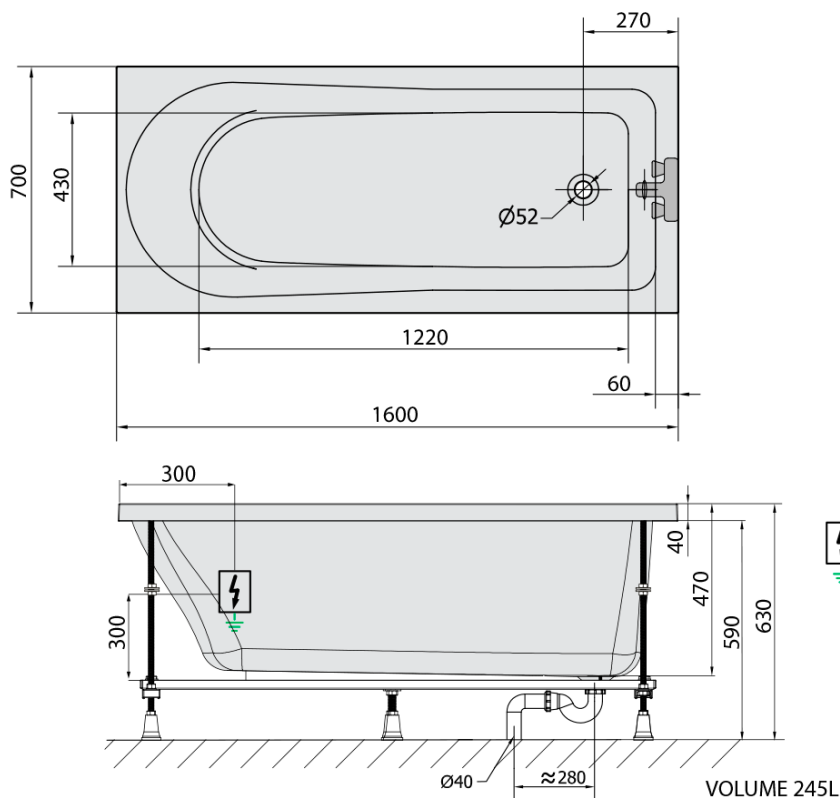

## Rozměry

Délka: 1600 mm  
Šířka: 700 mm  
Výška: 470 mm  
Objem: 245 l

## Parametry

Záruka: 2 roky  
Hmotnost / ks: 41.97 kg  
Balení: 1 ks  
Barva: Bílá  
Jiné barevné provedení: Dle vzorníku  
Materiál: Akrylát  
Tvar: Obdélníkové  
Instalace: Vestavná (k obezdění)  
Průměr odpadu: 52 mm  
Masážní systém: ACTIVE HYDRO

## Technický list

- Electric cable 3x2,5mm<sup>2</sup>  
Lenght 2m from the wall
-  Elektrický kabel 3x2,5mm<sup>2</sup>  
Délka kabelu ze zdi 2m
- Electrical Characteristic:  
Tension: 220-230V/50hz  
Max. power consumption: 1200W  
Electric protection: residual-current device 30mA
- Elektrické vlastnosti:  
Napětí: 220-230V/50hz  
Max. spotřeba: 1200W  
Elektrické jištění: proudový chránič 30mA