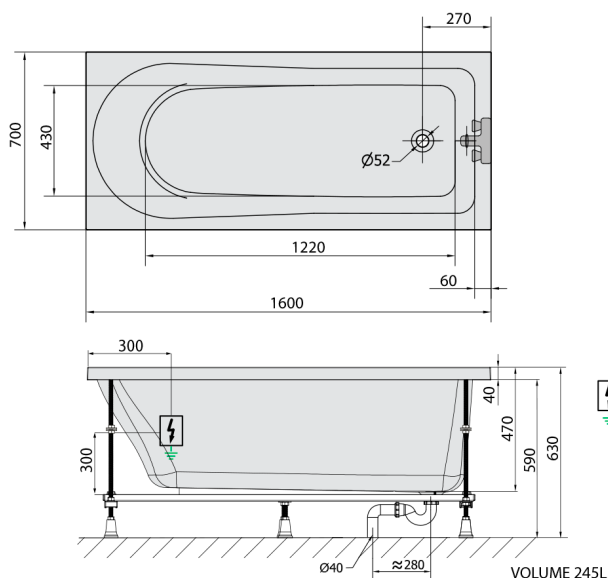

LISA hydromasážní vana, 160x70x47cm, Active Hydro, chrom

Objednací kód: 86111.1010

Rozměry

Délka: 1600 mm
 Šířka: 700 mm
 Výška: 470 mm
 Objem: 245 l

Parametry

Barva: Bílá
 Materiál: Akrylát
 Záruka: 2 roky

Technický list

Electric cable 3x2,5mm²
 Length 2m from the wall
 Elektrický kabel 3x2,5mm²
 Délka kabelu ze zdi 2m

Electrical Characteristic:
 Tension: 220-230V/50hz
 Max. power consumption: 1200W
 Electric protection: residual-current device 30mA