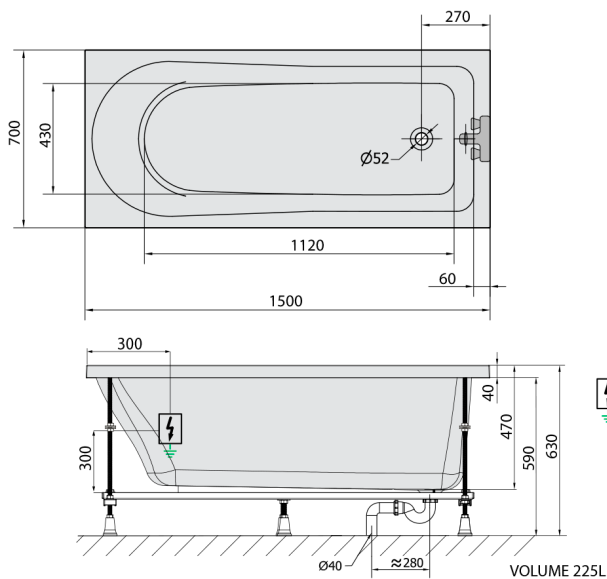

LISA hydromasážní vana, 150x70x47cm, Highline Hydro-Air, chrom

Objednací kód: 85111.6010

Rozměry

Délka: 1500 mm
 Šířka: 700 mm
 Výška: 470 mm
 Objem: 225 l

Parametry

Barva: Bílá
 Materiál: Akrylát
 Záruka: 2 roky

Technický list

Electric cable 3x2,5mm²
 Length 2m from the wall
 Elektrický kabel 3x2,5mm²
 Délka kabelu ze zdi 2m

Electrical Characteristic:
 Tension: 220-230V/50hz
 Max. power consumption: 1200W
 Electric protection: residual-current device 30mA