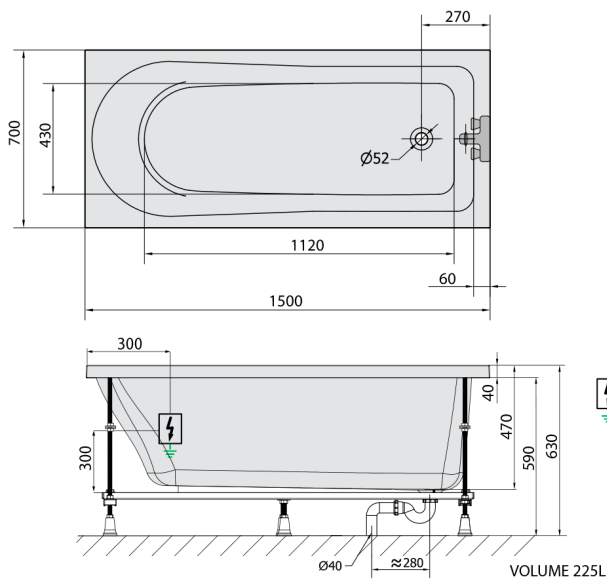

## LISA hydromasážní vana, 150x70x47cm, Highline Hydro, chrom

Objednací kód: 85111.5010

### Rozměry

Délka: 1500 mm  
 Šířka: 700 mm  
 Výška: 470 mm  
 Objem: 225 l

### Technický list

Electric cable 3x2,5mm<sup>2</sup>  
 Length 2m from the wall  
 Elektrický kabel 3x2,5mm<sup>2</sup>  
 Délka kabelu ze zdi 2m

Electrical Characteristic:  
 Tension: 220-230V/50hz  
 Max. power consumption: 1200W  
 Electric protection: residual-current device 30mA