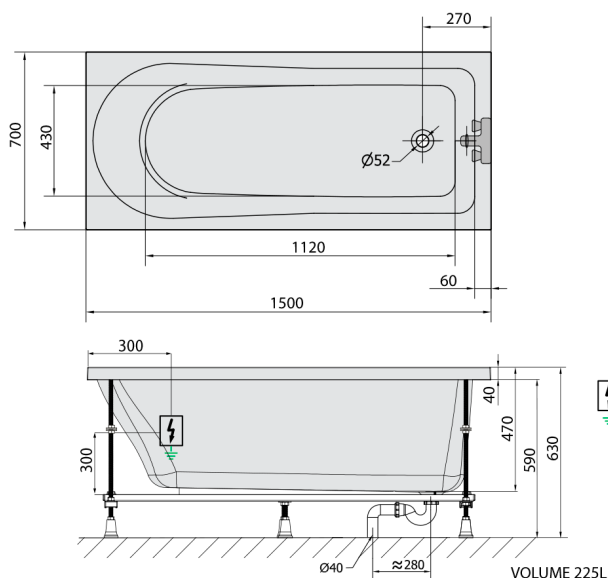

LISA hydromasážní vana, 150x70x47cm, Highline Hydro, chrom

Objednací kód: 85111.5010

Rozměry

Délka: 1500 mm
 Šířka: 700 mm
 Výška: 470 mm
 Objem: 225 l

Parametry

Záruka: 2 roky
 Barva: Bílá
 Materiál: Akrylát

Technický list

Electric cable 3x2,5mm²
 Length 2m from the wall
 Elektrický kabel 3x2,5mm²
 Délka kabelu ze zdi 2m

Electrical Characteristic:
 Tension: 220-230V/50hz
 Max. power consumption: 1200W
 Electric protection: residual-current device 30mA