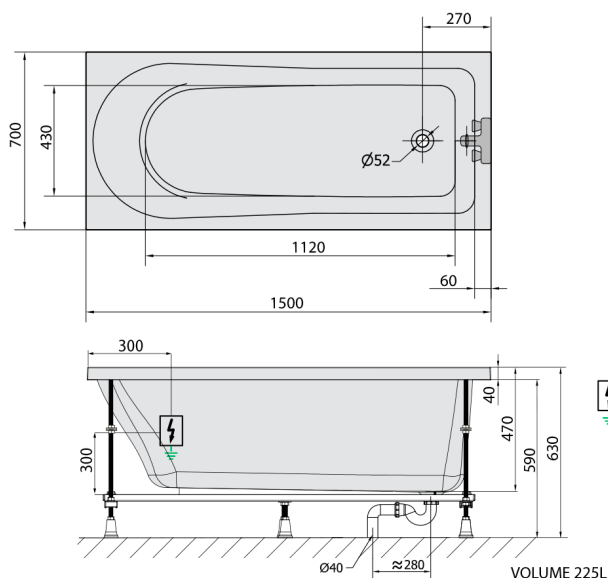

LISA hydromasážní vana, 150x70x47cm, Attraction Hydro-Air, chrom

Objednací kód: 85111.4010

Rozměry

Délka: 1500 mm
 Šířka: 700 mm
 Výška: 470 mm
 Objem: 225 l

Parametry

Barva: Bílá
 Materiál: Akrylát
 Záruka: 2 roky

Technický list

Electric cable 3x2,5mm²
 Length 2m from the wall
 Elektrický kabel 3x2,5mm²
 Délka kabelu ze zdi 2m

Electrical Characteristic:
 Tension: 220-230V/50hz
 Max. power consumption: 1200W
 Electric protection: residual-current device 30mA