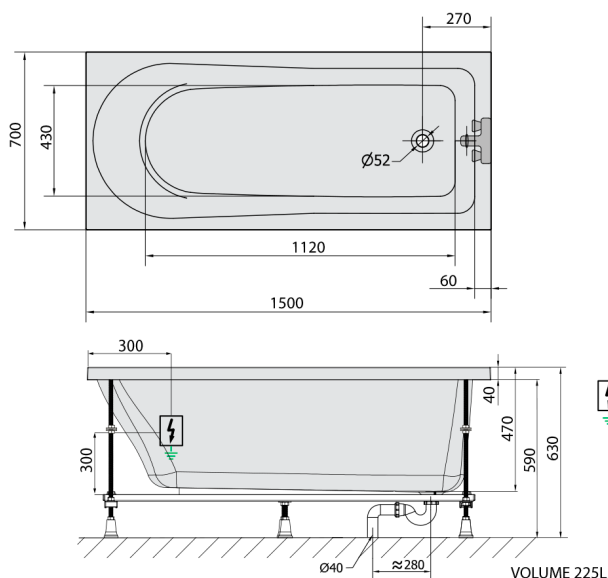

LISA hydromasážní vana, 150x70x47cm, Attraction Hydro, chrom

Objednací kód: 85111.3010

Rozměry

Délka: 1500 mm
 Šířka: 700 mm
 Výška: 470 mm
 Objem: 225 l

Parametry

Barva: Bílá
 Materiál: Akrylát
 Záruka: 2 roky

Technický list

Electric cable 3x2,5mm²
 Length 2m from the wall
 Elektrický kabel 3x2,5mm²
 Délka kabelu ze zdi 2m

Electrical Characteristic:
 Tension: 220-230V/50hz
 Max. power consumption: 1200W
 Electric protection: residual-current device 30mA