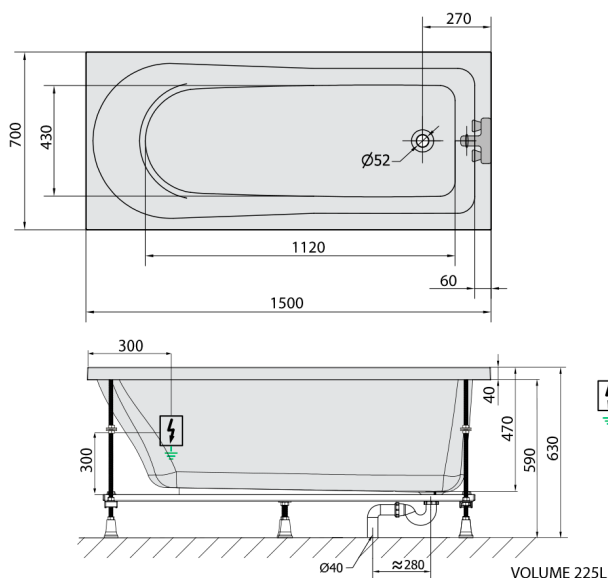

LISA hydromasážní vana, 150x70x47cm, Active Hydro-Air, chrom

Objednací kód: 85111.2010

Rozměry

Délka: 1500 mm
 Šířka: 700 mm
 Výška: 470 mm
 Objem: 225 l

Parametry

Barva: Bílá
 Materiál: Akrylát
 Záruka: 2 roky

Technický list

Electric cable 3x2,5mm²
 Length 2m from the wall
 Elektrický kabel 3x2,5mm²
 Délka kabelu ze zdi 2m

Electrical Characteristic:
 Tension: 220-230V/50hz
 Max. power consumption: 1200W
 Electric protection: residual-current device 30mA