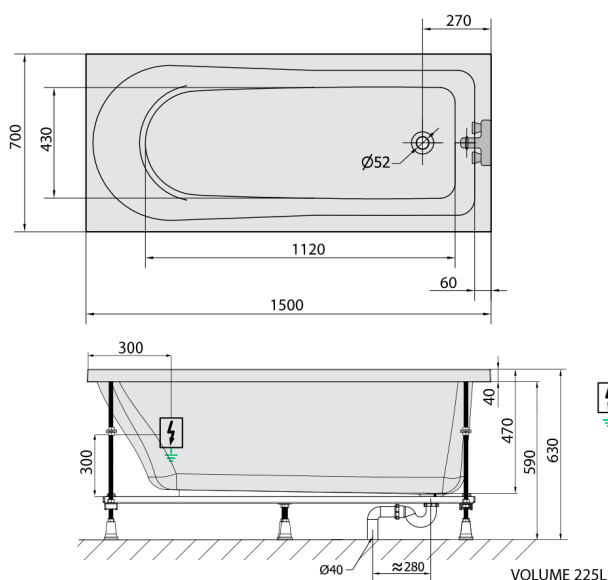

## LISA hydromasážní vana, 150x70x47cm, Active Hydro, chrom

Objednací kód: 85111.1010

### Rozměry

Délka: 1500 mm  
 Šířka: 700 mm  
 Výška: 470 mm  
 Objem: 225 l

### Technický list

Electric cable 3x2,5mm<sup>2</sup>  
 Length 2m from the wall  
 Elektrický kabel 3x2,5mm<sup>2</sup>  
 Délka kabelu ze zdi 2m

Electrical Characteristic:  
 Tension: 220-230V/50hz  
 Max. power consumption: 1200W  
 Electric protection: residual-current device 30mA