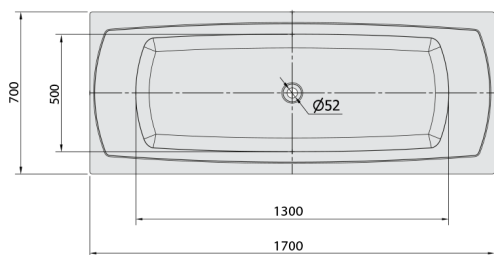

## LILY hydromasážní vana, 170x70x39cm, Highline Hydro-Air, chrom

Objednací kód: 72230.6010

### Rozměry

Délka: 1700 mm  
 Šířka: 700 mm  
 Výška: 390 mm  
 Objem: 213 l

### Technický list

Electric cable 3x2,5mm<sup>2</sup>  
 Length 2m from the wall

Elektrický kabel 3x2,5mm<sup>2</sup>  
 Délka kabelu ze zdi 2m

Electrical Characteristic:  
 Tension: 220-230V/50hz  
 Max. power consumption: 1200W  
 Electric protection: residual-current device 30mA