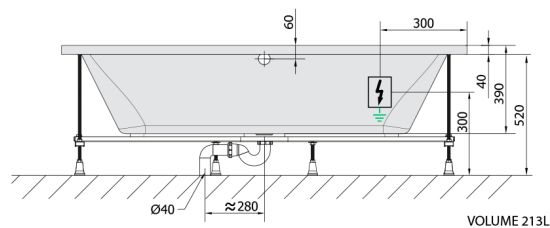

LILY hydromasážní vana, 170x70x39cm, Highline Hydro, chrom

Objednací kód: 72230.5010

Rozměry

Délka: 1700 mm
 Šířka: 700 mm
 Výška: 390 mm
 Objem: 213 l

Parametry

Barva: Bílá
 Materiál: Akrylát
 Záruka: 2 roky

Technický list

Electric cable 3x2,5mm²
 Length 2m from the wall

Elektrický kabel 3x2,5mm²
 Délka kabelu ze zdi 2m

Electrical Characteristic:
 Tension: 220-230V/50hz
 Max. power consumption: 1200W
 Electric protection: residual-current device 30mA