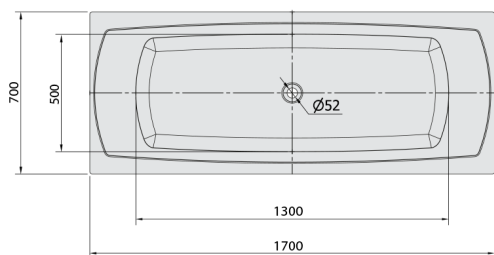

LILY hydromasážní vana, 170x70x39cm, Highline Hydro, chrom

Objednací kód: 72230.5010

Rozměry

Délka: 1700 mm
 Šířka: 700 mm
 Výška: 390 mm
 Objem: 213 l

Parametry

Barva: Bílá
 Materiál: Akrylát
 Záruka: 2 roky

Technický list

Electric cable 3x2,5mm²
 Length 2m from the wall

Elektrický kabel 3x2,5mm²
 Délka kabelu ze zdi 2m

Electrical Characteristic:
 Tension: 220-230V/50hz
 Max. power consumption: 1200W
 Electric protection: residual-current device 30mA