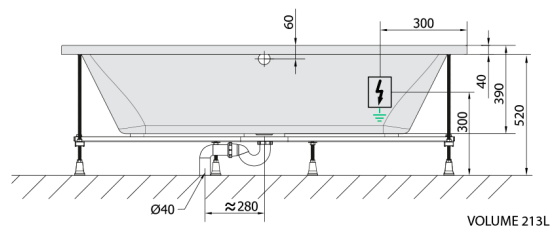

### Rozměry

Délka: 1700 mm  
 Šířka: 700 mm  
 Výška: 390 mm  
 Objem: 213 l

### Technický list

Electric cable 3x2,5mm<sup>2</sup>  
 Length 2m from the wall

Elektrický kabel 3x2,5mm<sup>2</sup>  
 Délka kabelu ze zdi 2m

Electrical Characteristic:  
 Tension: 220-230V/50hz  
 Max. power consumption: 1200W  
 Electric protection: residual-current device 30mA