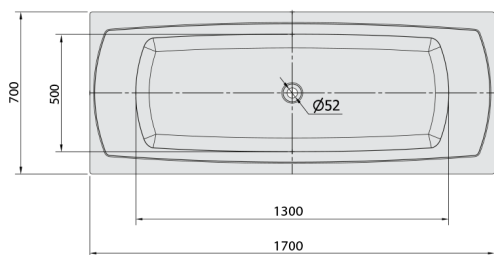

## LILY hydromasážní vana, 170x70x39cm, Attraction Hydro-Air, chrom

Objednací kód: 72230.4010

### Rozměry

Délka: 1700 mm  
 Šířka: 700 mm  
 Výška: 390 mm  
 Objem: 213 l

### Technický list

Electric cable 3x2,5mm<sup>2</sup>  
 Length 2m from the wall

Elektrický kabel 3x2,5mm<sup>2</sup>  
 Délka kabelu ze zdi 2m

Electrical Characteristic:  
 Tension: 220-230V/50hz  
 Max. power consumption: 1200W  
 Electric protection: residual-current device 30mA