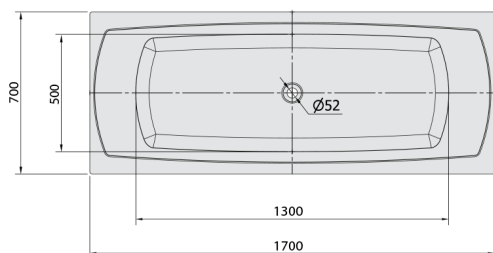

LILY hydromasážní vana, 170x70x39cm, Attraction Hydro, chrom

Objednací kód: 72230.3010

Rozměry

Délka: 1700 mm
 Šířka: 700 mm
 Výška: 390 mm
 Objem: 213 l

Parametry

Barva: Bílá
 Materiál: Akrylát
 Záruka: 2 roky

Technický list

Electric cable 3x2,5mm²
 Length 2m from the wall

Elektrický kabel 3x2,5mm²
 Délka kabelu ze zdi 2m

Electrical Characteristic:
 Tension: 220-230V/50hz
 Max. power consumption: 1200W
 Electric protection: residual-current device 30mA