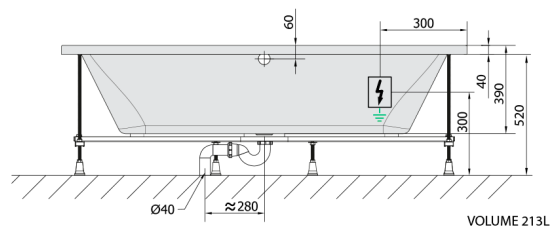

LILY hydromasážní vana, 170x70x39cm, Attraction Hydro, chrom

Objednací kód: 72230.3010

Rozměry

Délka: 1700 mm
 Šířka: 700 mm
 Výška: 390 mm
 Objem: 213 l

Parametry

Barva: Bílá
 Materiál: Akrylát
 Záruka: 2 roky

Technický list

Electric cable 3x2,5mm²
 Length 2m from the wall

Elektrický kabel 3x2,5mm²
 Délka kabelu ze zdi 2m

Electrical Characteristic:
 Tension: 220-230V/50hz
 Max. power consumption: 1200W
 Electric protection: residual-current device 30mA