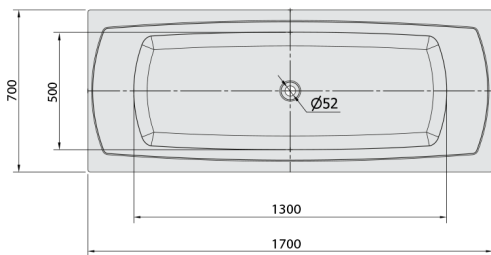

LILY hydromasážní vana, 170x70x39cm, Active Hydro-Air, chrom

Objednací kód: 72230.2010

Rozměry

Délka: 1700 mm
 Šířka: 700 mm
 Výška: 390 mm
 Objem: 213 l

Parametry

Záruka: 2 roky
 Barva: Bílá
 Materiál: Akrylát

Technický list

Electric cable 3x2,5mm²
 Length 2m from the wall

Elektrický kabel 3x2,5mm²
 Délka kabelu ze zdi 2m

Electrical Characteristic:
 Tension: 220-230V/50hz
 Max. power consumption: 1200W
 Electric protection: residual-current device 30mA