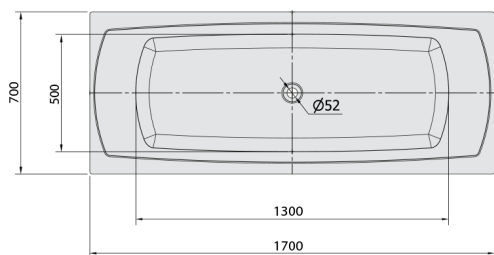

### Rozměry

Délka: 1700 mm  
 Šířka: 700 mm  
 Výška: 390 mm  
 Objem: 213 l

### Technický list

Electric cable 3x2,5mm<sup>2</sup>  
 Length 2m from the wall

Elektrický kabel 3x2,5mm<sup>2</sup>  
 Délka kabelu ze zdi 2m

Electrical Characteristic:  
 Tension: 220-230V/50hz  
 Max. power consumption: 1200W  
 Electric protection: residual-current device 30mA