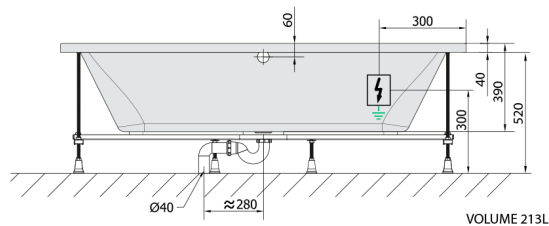

LILY hydromasážní vana, 170x70x39cm, Active Hydro-Air, chrom

Objednací kód: 72230.2010

Rozměry

Délka: 1700 mm
 Šířka: 700 mm
 Výška: 390 mm
 Objem: 213 l

Parametry

Záruka: 2 roky
 Barva: Bílá
 Materiál: Akrylát

Technický list

Electric cable 3x2,5mm²
 Length 2m from the wall

Elektrický kabel 3x2,5mm²
 Délka kabelu ze zdi 2m

Electrical Characteristic:
 Tension: 220-230V/50hz
 Max. power consumption: 1200W
 Electric protection: residual-current device 30mA