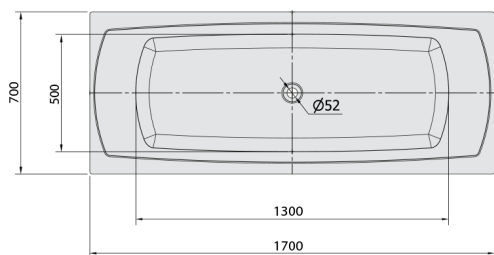

## LILY hydromasážní vana, 170x70x39cm, Active Hydro, chrom

Objednací kód: 72230.1010

### Rozměry

Délka: 1700 mm  
 Šířka: 700 mm  
 Výška: 390 mm  
 Objem: 213 l

### Technický list

Electric cable 3x2,5mm<sup>2</sup>  
 Length 2m from the wall

Elektrický kabel 3x2,5mm<sup>2</sup>  
 Délka kabelu ze zdi 2m

Electrical Characteristic:  
 Tension: 220-230V/50hz  
 Max. power consumption: 1200W  
 Electric protection: residual-current device 30mA