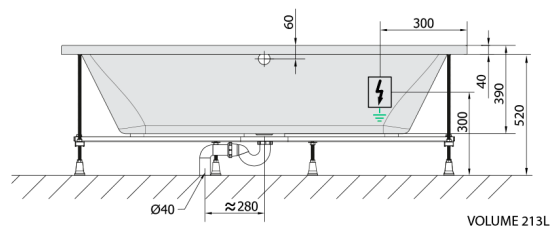

### Rozměry

Délka: 1700 mm  
 Šířka: 700 mm  
 Výška: 390 mm  
 Objem: 213 l

### Technický list

Electric cable 3x2,5mm<sup>2</sup>  
 Length 2m from the wall

Elektrický kabel 3x2,5mm<sup>2</sup>  
 Délka kabelu ze zdi 2m

Electrical Characteristic:  
 Tension: 220-230V/50hz  
 Max. power consumption: 1200W  
 Electric protection: residual-current device 30mA