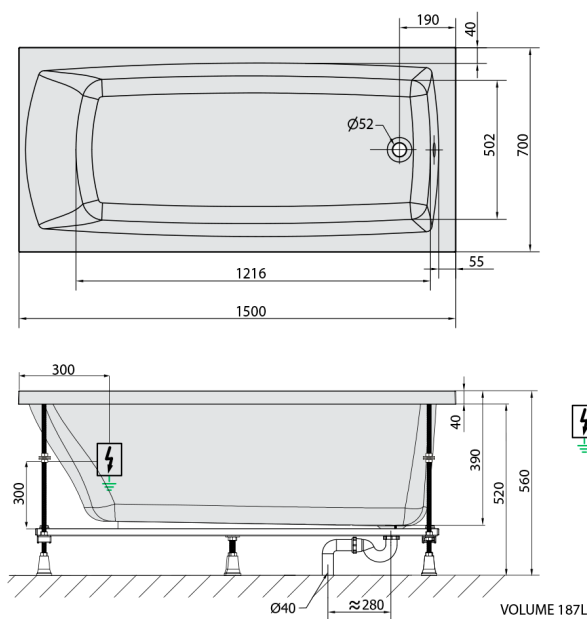

LILY hydromasážní vana, 150x70x39cm, Highline Hydro-Air, chrom

Objednací kód: 72273.6010

Rozměry

Délka: 1500 mm
 Šířka: 700 mm
 Výška: 390 mm
 Objem: 187 l

Parametry

Barva: Bílá
 Materiál: Akrylát
 Záruka: 2 roky

Technický list

Electric cable 3x2,5mm²
 Length 2m from the wall
 Elektrický kabel 3x2,5mm²
 Délka kabelu ze zdi 2m

Electrical Characteristic:
 Tension: 220-230V/50Hz
 Max. power consumption: 1200W
 Electric protection: residual-current device 30mA