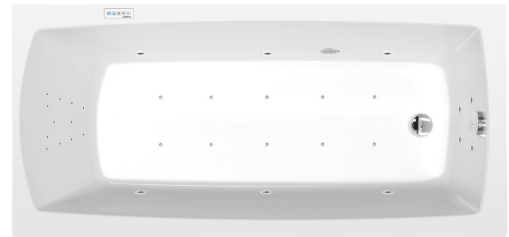

LILY hydromasážní vana, 150x70x39cm, Highline Hydro-Air, chrom

Objednací kód: 72273.6010

Rozměry

Délka: 1500 mm
 Šířka: 700 mm
 Výška: 390 mm
 Objem: 187 l

Parametry

Barva: Bílá
 Materiál: Akrylát
 Záruka: 2 roky

Technický list

Electric cable 3x2,5mm²
 Length 2m from the wall
 Elektrický kabel 3x2,5mm²
 Délka kabelu ze zdi 2m

Electrical Characteristic:
 Tension: 220-230V/50Hz
 Max. power consumption: 1200W
 Electric protection: residual-current device 30mA